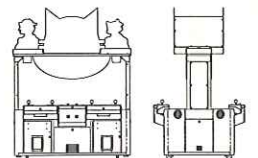

クエストをクリアして
 アイルーを仲間にしよう!

登場アイルー
30種以上

ミニゲーム
20種以上

アイルーを6匹仲間にして
**ジャックポット
 チャレンジ!**

筐体外形	幅 1,700mm × 奥行 1,310mm × 高さ 2,150mm (運営面積 幅 2,500mm × 奥行 3,000mm 以上)
重量	約 260 kg
電気仕様	AC100V 50/60Hz、単相2線 (アース付き3極電源プラグコード)
消費電力	500W
対応メダル	φ 21.3 ~ 26mm、t1.55 ~ 2.35mm