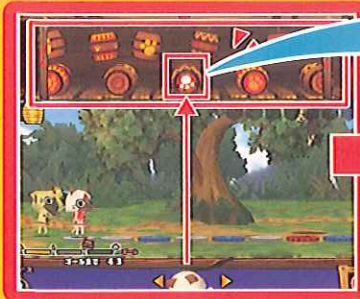

タルをこわしまくる爽快感とかわいいアイルーたち

1発=1メダル!!
単純明快! タルを次々こわす、マトあてゲーム

爽快感のあるマトあてゲームで、
 高インカムが見込めます。

大人気のキャラクター“アイルー”は、
 キッズ~カップルまで幅広い
 プレイヤー層にアピールします。

①マトあてゲームでタルをこわそう!

サイコロがでるとすぐろくが
 スタート

②サイコロがでると、アイルーたちがすぐろくをすすむよ!

③アイルーに出会って、クエスト(ミニゲーム)にチャレンジ!

クエストをクリアして
 アイルーを仲間にしよう!

登場アイルー
30種以上

ミニゲーム
20種以上

アイルーを6匹仲間にして
**ジャックポット
 チャレンジ!**

筐体外形	幅 1,700mm × 奥行 1,310mm × 高さ 2,150mm (運営面積 幅 2,500mm × 奥行 3,000mm 以上)
重量	約 260 kg
電気仕様	AC100V 50/60Hz、単相2線 (アース付き3極電源プラグコード)
消費電力	500W
対応メダル	φ 21.3 ~ 26mm、t1.55 ~ 2.35mm