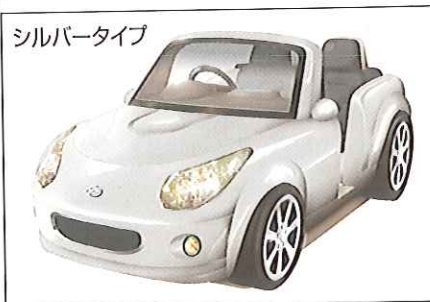

〜 Feel The Wind 〜

POINT
1

かっこいい外観にリアルな内装! ギミックも満載!!

POINT
2

アクセル全開! シフトに合わせて風が吹き出します!!

POINT
3

赤とシルバー、2色のおしゃれなカラーバリエーション!!

シルバータイプ