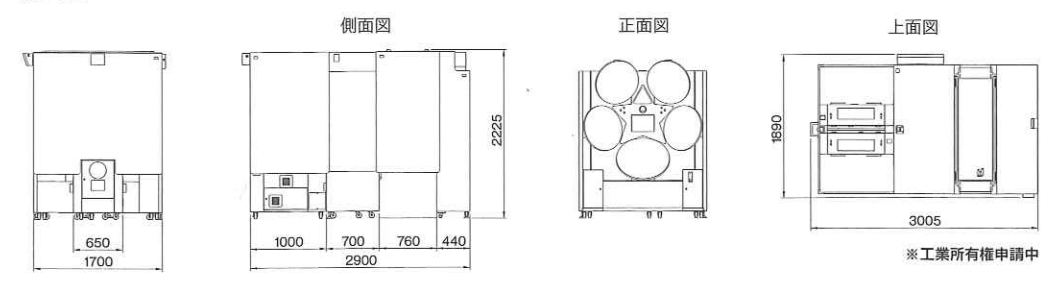

KIRA girl*
キラガール

●100分の1縮尺図

●ハードウェア仕様

※[]内は分割・縮小時の寸法です。

サイズ	1,700(W) × 2,900(D) × 2,225(H)mm
(搬入時：撮影部)	1,700[1,000] (W) × 700 (D) × 1,940 (H)mm
(搬入時：背景部)	1,700[915] (W) × 440 (D) × 1,940 (H)mm
(搬入時：落書部)	1,000 (W) × 650 (D) × 1,940 (H)mm
質量	650kg
消費電力	AC100V / 750W
最大消費電流	13.5A