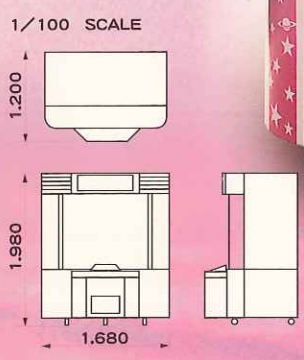

★ファンシーリフター★ Fancy Lifter

OP価格 **88万円**

- ロケーションの救世主出現!!
- 当社イチ押し!
- 驚異的インカムを実証済み! (800円景品使用)

最上段 (5段階) まで景品棚をUPできれば景品GET!

ストップさせたルーレットの数だけ景品棚がUP&DOWNします。

コンティニュー機能搭載でインカムUP確実!

1Play200円
コンティニュー100円の標準仕様。

大型景品棚採用により800円景品対応可能!

アイキャッチ効果バツグンの景品レイアウト

好きな景品を選んでGET!

各景品棚ごとにペイアウト率を11段階調整可能! (0.5%~10%、投入枚散比)

KATO'S

*製品の仕様及び価格は予告なしに変更する場合がございます。 ©KATO MANUFACTURING CO.,LTD 1998. PAT.P

遊び方

- 1 コインを入れてネ
- 2 上下どちらのリフターをボタンで押し決めてネ!
- 3 右から右へランプが動くよ、好きな景品のあるリフターで止めてネ。
- 4 ルーレットが回るよ! 狙いを定めてボタンを押してネ!
- 5 ストップしたナンバーだけリフターがアップ・ダウンするよ
- 6 チャレンジは3回! 5ポイント以上上げれば景品をGET!
- 7 途中で終わってもコンティニューで出せるよ!

仕様 ○幅1.680mm×奥行1.200mm×高さ1.980mm ○重量270kg ○最大消費電力250W

*出荷寸法 幅1.690mm×奥行930mm×高さ1.980mm (本体) + 幅925mm×奥行750mm×高さ470mm (コンパネ部) の梱包2個口

『喜び』のレジャーシステムを創造する—— 本社工場/東京都世田谷区北烏山6丁目24番13号
株式会社 カトウ製作所
 ☎157-0081 TEL(03)3307-1221(代) FAX(03)3309-1730