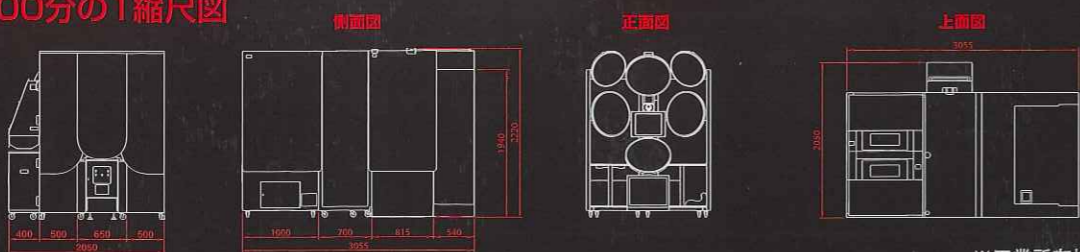

四重接客でハイインカム!!

四重接客の採用でユーザにたっぷり遊んでいただけます。もちろん、効率良く回転しますのでハイインカム間違いなしです!

設置しやすい筐体構造!!

◇100分の1縮尺図

※工業所有権申請中

◇ハードウェア仕様 ※[]内は分割・縮小時の寸法です。

サイズ	2,050(w) × 3,055(d) × 2,220(h) mm	画面	17インチ液晶モニター (指操作方式)
(搬入時:撮影部)	1,650 [1,130](w) × 700(d) × 1,940(h) mm		19インチ液晶モニター (ペン操作方式)
(搬入時:背景部)	1,650 [1,030](w) × 540(d) × 1,940(h) mm		15インチ液晶モニター (ペン操作方式)
(搬入時:落書部)	1,000(w) × 650(d) × 1,940(h) mm	シール	ポストカードサイズノンブリカット
質量	680kg	タッチペン	専用タッチペン使用(姫と小悪魔共通)
消費電力	AC100V/730W	◇消耗品	
最大消費電流	11.5A	シール紙	品番:AMUZ-SEL016(姫と小悪魔共通)