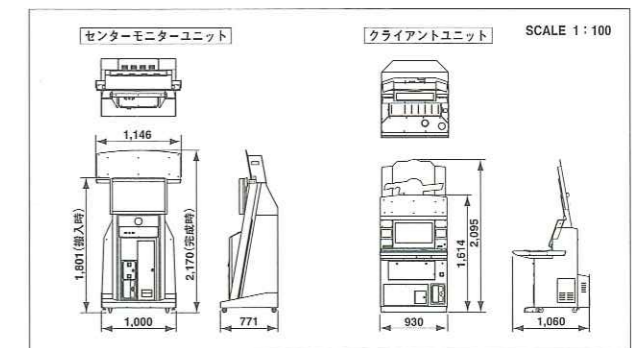

カード裏面
馬の詳細なデータが記載されています。

全国オンライン対戦で
白熱したレース展開！

e-AMUSEMENT対応で、全国のプレイヤーと対戦レースを
することができます。
完全再現された競馬場、騎手視点による迫力ある臨場感、
そして対戦相手との駆け引きが、白熱したレースを演出します。

●マシビデオゲーム

センターモニターユニット
本体寸法… W1,146×H2,170 (POP搭載時)×D771mm 本体重量… 約190kg
使用電源… AC100V±10% (50Hz / 60Hz) 定格消費電力… 380Wh (400VA)
金庫容量… 約3,000枚 (100円硬貨)

クライアントユニット
本体寸法… W930×H2,095 (POP搭載時)×D1,060mm 本体重量… 約170kg
使用電源… AC100V±10% (50Hz / 60Hz) 定格消費電力… 400Wh (450VA)
金庫容量… 約3,000枚 (100円硬貨)

※記載している製品の仕様、内容及び写真は開発中のものです。予告無しに変更する場合がありますので、あらかじめご了承ください。2007年12月現在