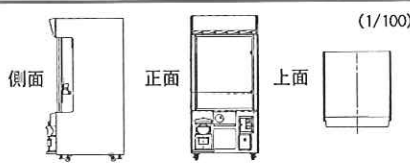

「ごまかし無しの本勝負」
 「あなたの運、試してみるか?」
 「こらっ坊主べたべたさわるんじゃないよ」
 「いらっしゃい楽しんできな」
 「そのわっかがいい? そりゃ違うわっ」
 「こりゃーたいしたもんだ、あっぱれあっぱれ」
 「ま、ごっくりしなさんな」

●筐体サイズ: (W)880mm×(D)980mm×(H)1892mm
 ●重量: 145kg ●消費電力: 90W ●最大消費電流: 1.6A
 ※筐体の仕様外観は改良の為予告なく変更することがあります。