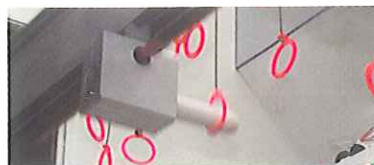

とにかく遊び方が簡単なのじゃ!!

子供からお年寄りまでみ～んな楽しめる。

遊び方

2つのボタンを押してスライドスティックを動かすのじゃ!!

ほらほら、そこじゃそこじゃ! わっか目がけて、慎重に! 慎重に!

よーし! ピッタリじゃ! そのまま、まっすぐ、まっすぐ!!

やった～!! 入った!! あとは希望の景品かどうかじゃな!?

お～!! 景品が掛かっているぞ! 持ってお行き!!

チエツ!!

楽しさ

■わっかは3種類じゃ!! 豪華な景品がどのわっかにつながっているかはないしょじゃ!!

■穴にうまく入れないと、わっかはゆらゆら、クルクル逃げちゃうよ!!

■わっかに入りさえすればいいんじゃ!! そうすりゃ絶対に何かもらえるからさ!!

■あたしがアドバイスしてやるよ!! ただし勘だけどね!!

おと

■デモ中、スタート時、ゲーム中、取れた時、外れた時、様々なステーションでとめばあちゃんの声流れます。