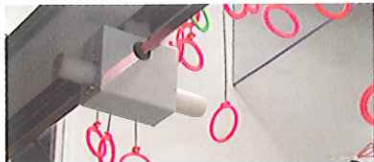

とにかく遊び方が簡単なのじゃ!!

子供からお年寄りまでみ～んな楽しめる。

遊び方

2つのボタンを押してスライドスティックを動かすのじゃ!!

ほらほら、そこじゃそこじゃ! わっか目がけて、慎重に! 慎重に!

よーし! ピッタリじゃ! そのまま、まっすぐ、まっすぐ!!

やった～!! 入った!! あとは希望の景品かどうかじゃな!?

お～!! 景品が掛かっているぞ! 持ってお行き!!

チエツ!!

楽しさ

■わっかは3種類じゃ!! 豪華な景品がどのわっかにつながっているかはないしょじゃ!!

■穴にうまく入れないと、わっかはゆらゆら、クルクル逃げちゃうよ!!

■わっかに入りさえすればいいんじゃ!! そうすりゃ絶対に何かもらえるからさ!!

■あたしがアドバイスしてやるよ!! ただし勘だけどね!!

おと

■デモ中、スタート時、ゲーム中、取れた時、外れた時、様々なステーションでとめばあちゃんの声流れます。