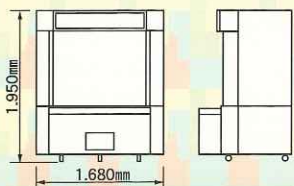

※リフトロック機能  
ゲームが終わっても  
リフターをゲーム  
終了時の位置に保つ  
機能。とれぞろ感を  
アピールできます!

1/100 SCALE

仕様 ◎幅1680mm×奥行1185mm×高さ1950mm  
(コンパネ271mm含む)

◎重量310kg ◎最大消費電力325W

おまけ  
リフター  
を搭載!

おまけ  
リフター

メインリフター  
の景品がGET  
出来なくても  
おまけ景品が  
GETできる  
チャンスあり!

メインリフターを  
選択すると同時に  
おまけリフターも  
選択されます。  
ルーレットのオマ  
ケ図柄に止まると  
おまけ景品ゲー  
ムにチャレンジ。  
5ポイントGET  
でオマケ景品抽出!

※おまけリフター  
景品寸法

上段: 幅140×  
奥行160×  
高さ200mm

下段: 幅140×  
奥行160×  
高さ100mm

©KATO MANUFACTURING CO.,LTD 2001.