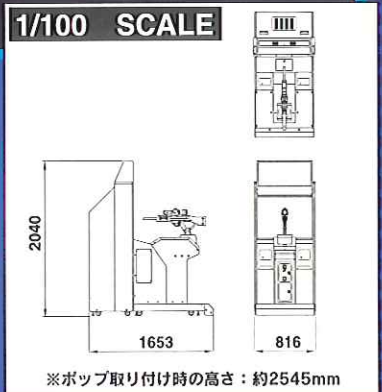

## 仕様 (Specifications)

|              |                                      |                           |  |
|--------------|--------------------------------------|---------------------------|--|
| ■本体寸法        | W: 816mm<br>D: 1,653mm<br>H: 2,040mm | ■ Dimensions              | W: 32.1in<br>D: 65.1in<br>H: 80.3in                                |
| ■重量          | 約: 239kg                             | ■ Weight                  | Approx 527lb   |
| ■電源          | AC100V±10% (50/60Hz)                 | ■ Power                   | With 100V as a basis, 110V, 120V, 220V, 240V, spec, also available |
| ■定格消費電力/実効電力 | 170W / 235VA                         | ■ Rated power consumption | 170W / 235VA   |
| ■モニター        | 29インチブラウン管                           | ■ Monitor                 | 29inch CRT   |
| ■スコープ        | 2インチ液晶ディスプレイ                         | ■ Scope                   | 2 inch LCD   |