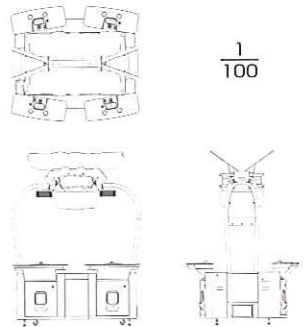

※ キャビネットCG、画面は開発中のもので製品版と異なる場合があります。 © SEGA

SEGA®

DISTRIBUTED BY:

ジャックポットチャレンジが行われると、MAP上の季節が変化します。もちろんイベントも各季節に対応。

仕様	
外形寸法	W:1,730mm D:1,620mm H:2,300mm
重量	350kg
消費電力	AC100V 最大 900W

RINGEDGE®

SD-520908-14