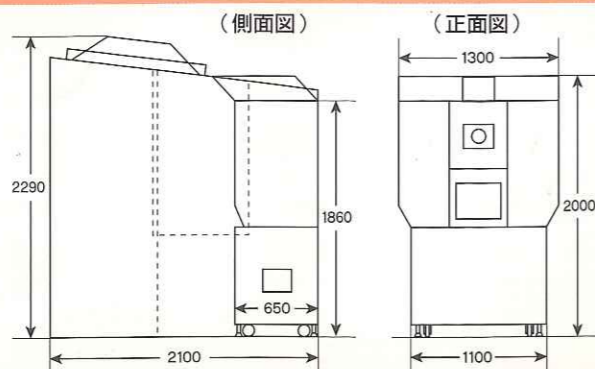

\*右からプリントの場合

サイズ (カーテンを含む寸法)	1400 (W) × 2290 (H) × 2100 (D) [mm]
搬入時本体	1100 (W) × 1860 (H) × 650 (D) [mm]
重量	330kg (本体のみ250kg)
消費電力	AC 100V / 300W
最大消費電流	9A
画面	15インチ 液晶ディスプレイ
運送・設置	キャスター・アジャスターボルト
プリンター	ロール紙方式 横排出 (左または右) 方式
シール	A6版 ノンブリカット (AMUZ-SELO07)
タッチペン	シャイニーショット専用