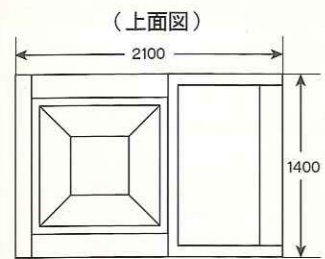

楽々背景ブラシは人以外の部分にだけ柄が塗れるから超・楽々~!

ペンの種類もいろいろあるよ

**ペン**  
好きな色を使って、自由に描いてね!

**ラメペン**  
縁取りペンのまわりにキラキラがついてとってもキュート!!

**縁取りペン**  
ノーマルタイプと線の「ふち」にだけ色が付いて、中は透明になるタイプがあるよ!

オムロンシールプリンター専用シール紙セット

- シール紙
- 制御タグ

仕様

\*右からプリントの場合

サイズ (カーテンを含む寸法)	1400 (W) × 2290 (H) × 2100 (D) [mm]
搬入時本体	1100 (W) × 1860 (H) × 650 (D) [mm]
重量	330kg (本体のみ250kg)
消費電力	AC 100V / 300W
最大消費電流	9A
画面	15インチ 液晶ディスプレイ
運送・設置	キャスター・アジャスターボルト
プリンター	ロール紙方式 横排出 (左または右) 方式
シール	A6版 ノンブリカット (AMUZ-SELO07)
タッチペン	シャイニーショット専用