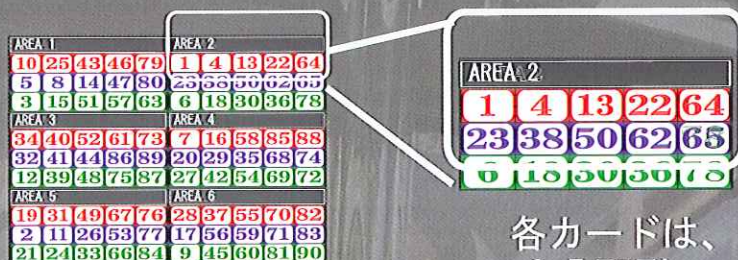

BINGO ESPAÑOLA

ビンゴエスパニョーラ

9人同時プレイ可能
正統派、スパンニッシュビンゴ
日本初登場!!

9人用

6人用

*キャビネットCGは、開発中の物で製品版と異なる場合があります。

日本で従来親しまれているビンゴゲームは、元々、イギリス発祥のイングリッシュビンゴというもので、5×5の数字の配列を基本としています。

ビンゴエスパニョーラは、スペイン発祥で、3×5の数字の配列を基本とする、スペイン・中南米で広く親しまれているスパニッシュビンゴを再現しております。

1枚のカードセットに
6枚のカード

各カードは、
3x5 配列

9人用

6人用

概略仕様

	9人用	6人用
電源電圧	AC 100V	AC 100V
電源周波数	50/60Hz	50/60Hz
消費電力	1,620W	1,140W
最大消費電流	15.3A	10.8A
最大寸法 (幅)	3,390mm	3,390mm
最大寸法 (奥行き)	3,150mm	2,490mm
重量	1,070kg	845kg
最大寸法 (高さ)	2,330mm	2,330mm