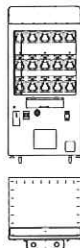

# KEY MASTER

海外で大人気のプライズマシン!  
ついに日本上陸!!

操作は簡単!

GET!!  
カギ穴に  
カギを挿すだけで  
プライズゲット!!

運営方法もシンプル!

カギのスピード設定など  
難易度変更(テスト設定)も  
簡単に可能!!

パターンA 最大15種類のプライズが  
設置出来る!

レイアウトパターンは  
プライズによって  
変更可能!!

パターンB 大きいサイズのプライズも  
設置出来る!

1/100

■仕様

外形寸法	W:983mm D:947mm H:2,066mm
重量	247kg
消費電力	AC100V 285W

※仕様等は開発中のもので製品版と異なる場合があります。

©KOMUSE CO., LTD. All Rights Reserved.

●ここに記載されている製品の内容は、予告なしに変更される場合もございますので、ご了承下さい。 SD-561305-06