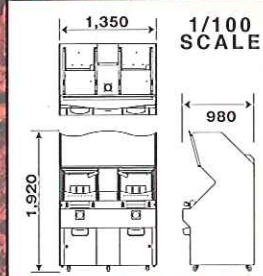

ステップランプ1UP!
(メダル払い出し)

その他の
ゾロ目

さらにチェックポイント
REGULAR CHANCE
(WINゲート閉閉)

多彩な画面展開でプレイヤーを飽きさせません!

■ 本体仕様	W : 1,350mm D : 980mm H : 1,920mm
■ 重量	約330kg
■ 電源	AC100V±10%(50/60HZ)
■ 定格消費電力	1300W/1820VA
■ メダル容量(25cゲームメダル)	ホッパー容量:1,200×2/2,400枚 オーバーフロー容量:4,500×2/9,000枚