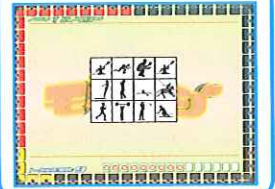

タッチパネルで楽々操作!

親子や恋人・友人同士、子供から大人まで!
みんなが一緒に楽しめるチェック問題で、
「右脳能力」の活用度をチェックできます。

ナオミキャビネット初のタッチパネル採用!

業界初!!
右脳能力をチェック!
結果をプリントアウト
SEGA

省スペースのアップライト筐体で
設置場所を選びません。

2つのコースから選べます。

チェックが終わると結果発表。

「右脳能力チェックコース」ではチェックシートが付きます。

各チェック問題の結果はもちろん、過去100人のプレイ記録からデータを算出、

- あなたの右脳能力偏差値
 - あなたの右脳能力は日本で何番目?
 - 今日の右脳コンディション
- 等の推定、及び解説を行います。

チェック問題はバラエティーに富んだ6種類。

モジモジさがし
複数あるパネルの中から同じ文字や記号を見つけてタッチ。

ろっかくペイント
最初に提示される色のついた六角形の場所と色を覚えて、覚えた通りに色を塗っていきます。

バラバラきおく
次々にあらわれるマークを記憶し、マークを組み合わせた絵がどれになるのか4つの中から選び出します。

カウントマニア
画面上に配置された数字を小さい数から順番にタッチしていきます。

くらべてチェック
2つの絵を見比べ、「同じ」か「違う」かをチェックしていきます。

パツとナンバー
一瞬だけ表示される何桁もの数字を記憶して答えていきます。

1/100

■仕様
外形寸法: H 2,200mm
W 761mm
D 988mm
重量: 137.5kg
消費電力: AC100V 245W