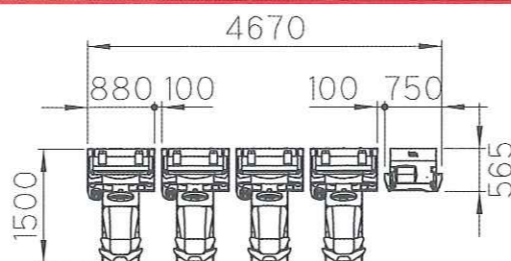

4台幅の横断幕

湾岸マキシ4のロゴを大きく使用し存在を店内にアピールする事で、プレイヤーを筐体へ確実に誘導します。店舗の湾岸コーナー作りをサポートします。

のぼり

湾岸マキシ4の存在を店外にアピールし、プレイ目的客を確実に店内に誘導します。湾岸マキシ4の入荷を積極的にアピールします。

SPEC

●ドライブ筐体

- ・寸法 W880 × D1500 × H2050 (mm)
- ・重量 205kg
- ・消費電力 340W (予定)

●湾岸ターミナル

- ・寸法 W750 × D565 × H2150 (mm)
- ・重量 135kg
- ・消費電力 250W (予定)

DXセットレイアウト例：平面図

**No.1ドライブゲームが
やりこみ要素満載で
ついに登場!!**

**湾岸ミッドナイト
MIDNIGHT
MAXIMUM TUNE™**

湾岸ミッドナイト マキシマムチューン 4

さあ、どこからやりこむか!

●お問い合わせ●