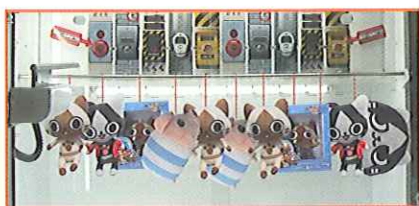

ボタンを押すだけ! 単純明快で、どなたでも簡単にプレイ頂けます。

①右→②上→押す!

③ボタンを押せると景品ゲット!

遊び方

日常の色々なボタンがコミカルな楽しさを演出します。

景品吊り下げ式で、自由なレイアウトが可能!

前後のレイアウトが変えられる吊り下げ式なので、景品の形や大きさに合わせて、自由な景品陳列が可能です。

小型景品を手前側に並べる。

中～大型景品を手前と奥の交互に配置。

超大型景品を前面に配置、中～大型景品を奥側に。

便利で使いやすい!

- ・省電力で明るく、長寿命な直管型LEDランプ採用。
- ・コントロールボックス一体式のメンテナンスパネルで、立ったまま簡単に設定変更が行えます
- ・収納スペースに、メンテナンス用品やマニュアル、予備景品等が収納できます

メンテナンスパネル

収納スペース

筐体外形	H1,990mm W1,680mm D1,030mm
重量	約350kg
電気仕様	AC100V(50/60Hz) 定格消費電力 300w 最大消費電流 3.7A
対応景品	約1.5kgまで