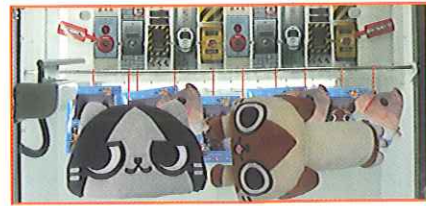

ボタンを押すだけ! 単純明快で、どなたでも簡単にプレイ頂けます。

①右→②上→押す!

③ボタンを押せると景品ゲット!

遊び方

日常の色々なボタンがコミカルな楽しさを演出します。

景品吊り下げ式で、自由なレイアウトが可能!

前後のレイアウトが変えられる吊り下げ式なので、景品の形や大きさに合わせて、自由な景品陳列が可能です。

小型景品を手前側に並べる。

中～大型景品を手前と奥の交互に配置。

超大型景品を前面に配置、中～大型景品を奥側に。

便利で使いやすい!

- ・省電力で明るく、長寿命な直管型LEDランプ採用。
- ・コントロールボックス一体式のメンテナンスパネルで、立ったまま簡単に設定変更が行えます
- ・収納スペースに、メンテナンス用品やマニュアル、予備景品等が収納できます

メンテナンスパネル

収納スペース

筐体外形	H1,990mm W1,680mm D1,030mm
重量	約350kg
電気仕様	AC100V(50/60Hz) 定格消費電力 300w 最大消費電流 3.7A
対応景品	約1.5kgまで