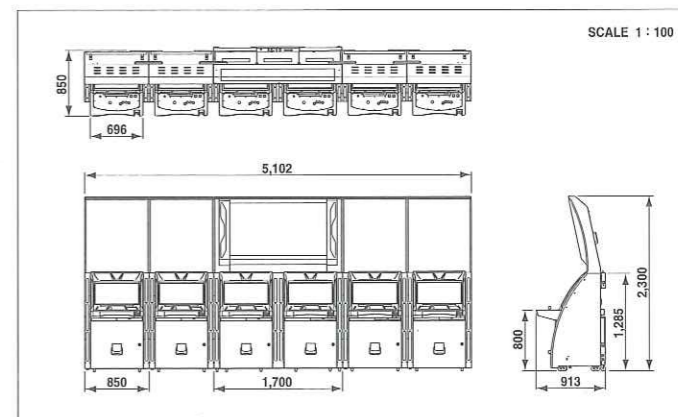

●大型マスメダルゲーム

ステーションユニット

本体寸法 … W850×H2,300×D850mm 本体重量 … 約165kg
使用電源 … AC100V±10%(50Hz/60Hz)
定格消費電力 … 570W 最大消費電力 … 580W

メインユニット

本体寸法 … W1,700×H2,300×D913mm 本体重量 … 約460kg
使用電源 … AC100V±10%(50Hz/60Hz)
定格消費電力 … 1,520W 最大消費電力 … 1,550W
メダル容量 (25¢ゲームメダル) … ホッパー容量: 約2,000枚
オーバーフロー容量: 約3,000枚 / 1ステーション