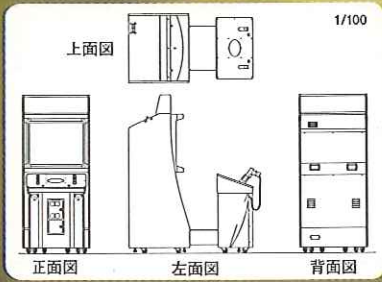

OVER 15 COMBAT MEDALS

隠された8つの武器を、すべて見つける事が出来るか?!

8 SECRET WEAPONS

条件を満たすと突如発生!ボーナスゲームは全10種類!!

10 BONUS GAMES

他、まだまだ隠しフェーチャーが盛りだくさん!

左の図は、切り取って店舗のレイアウト
などにご利用いただけます。

筐体仕様
●サイズ:904(W)×1637(D)×2087(H)mm
●重量:270kg