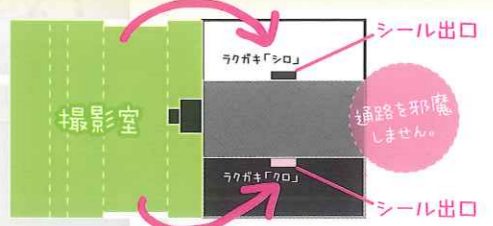

※工業所有権申請中

◇100分の1縮尺図

◇ハードウェア仕様 ※[]内は分割・縮小時の寸法です。		最大消費電流	14A
サイズ	1,800 (w) × 3,500 (D) × 2,211 (H) mm	画面	15インチ液晶モニター(指操作方式)
(搬入時:撮影部)	1,800 [1,070] (w) × 800 (D) × 2,190 [1,602] (H) mm		19インチ液晶モニター(ペン操作方式)
(搬入時:背景部)	1,800 [1,100] (w) × 812 (D) × 1940 (H) mm	シール	ポストカードサイズ ノンブリカッ
(搬入時:落書部)	700 (w) × 1,000 (D) × 1940 (H) mm	タッチペン	専用タッチペン使用(W:ダブルにも使用可能)
質量	830kg	◇消耗品	
消費電力	AC100V/700W	シール紙	品番:AMUZ-SEL016

広い撮影空間

最高4枚まで

追加シール機能

大勢で写しても、みんなが主役。みんながキレイ！

超人気！
キューブストロボ
と
室内空間

シールを沢山出せる事で、みんなで撮れる！

2分割を5人でわけっこ★
大切な日を大分割で
記念に！

大人数で写しても
みんな沢山もらえる！

お店のインカム
アップ！

大勢で何種類も撮影して
何枚も思い出を残す！

従来の機械では、
アップ撮影をしても
後ろの人は顔が小さくなってしまいます... (涙)
女組は...
顔の大きさが全員揃って
みんなが主役級！

実は...
このステージと
カメラ角度に
秘密アリっ！

10人でもラクラク撮れる

ちなみに女組は...

シール待ちは無し♪
プリンター2台搭載！

3重接客。

↓実は4x3m内ボックスも大人数にもってこの大容量※

目指すは大人数撮影の定番機っ！

頭のてっぺんからつま先までおしゃれが全部写せちゃう★

日本中、世界中…。いたるところにトリップ体験できます!

今までになかった!
全身撮影が可能!

全身&足長

ハリウッド合成的

臨場感溢れる
疑似体験
と満足感