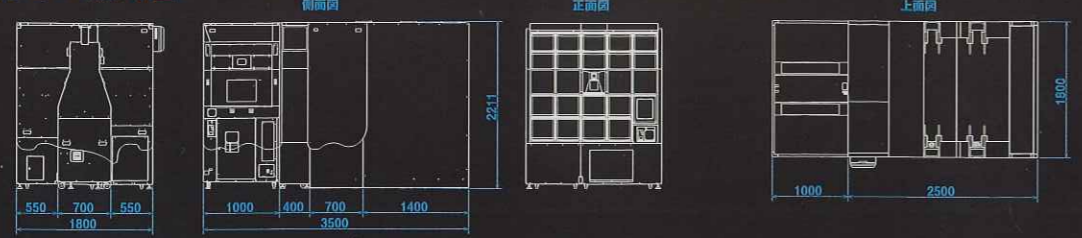

※工業所有権申請中

◇100分の1縮尺図

◇ハードウェア仕様 ※[]内は分割・縮小時の寸法です。		最大消費電流	14A
サイズ	1,800 (w) × 3,500 (D) × 2,211 (H) mm	画面	15インチ液晶モニター(指操作方式)
(搬入時:撮影部)	1,800 [1,070] (w) × 800 (D) × 2,190 [1,602] (H) mm		19インチ液晶モニター(ペン操作方式)
(搬入時:背景部)	1,800 [1,100] (w) × 812 (D) × 1940 (H) mm	シール	ポストカードサイズ ノンブリカッ
(搬入時:落書部)	700 (w) × 1,000 (D) × 1940 (H) mm	タッチペン	専用タッチペン使用(W:ダブルにも使用可能)
質量	830kg	◇消耗品	
消費電力	AC100V/700W	シール紙	品番:AMUZ-SEL016