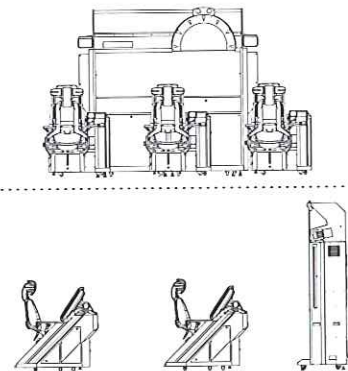

内田和男アナウンサーによる音声合成実況搭載!

StarHorseでも好評のウイニンググラリーを搭載予定!

※画面は開発中のもので製品版と異なる場合があります。© SEGA

仕様 (メイン)

外形寸法	W:2,397mm D:663mm H:2,225mm
重量	349kg
消費電力	AC100V 830W
モニター	42型液晶モニター 2台

仕様 (サテライト)

外形寸法	W:896mm D:1,125mm H:1,205mm
重量	130kg
消費電力	AC100V 250W
モニター	19型液晶モニター

3面図は6席仕様です。

1/100

●ここに記載されている製品の内容は、予告なしに変更される場合もございますので、ご了承下さい。 SD-541105-02

SEGA®

AM機器販売事業部 東京都大田区東糀谷 2-13-1 TRC 羽田ビル (03)6863)8417 (国内販売部)
関西販売 大阪府淀川区西宮原 2-1-3 ソーラ新大阪 21 (06)6150)5230 (直 通)
九州販売 福岡県福岡市中央区天神 3-10-20 KG天神ビル東4F (092)739)4223 (直 通)
AM 海外事業部 東京都大田区東糀谷 2-13-1 TRC 羽田ビル (03)6863)8401 (海外販売部)