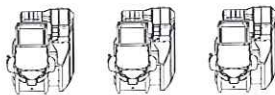

ダブルチャンス

2周目のバックストレートで大時計に注目! 舟券の配当がダブルの可能性が! もちろん全部の舟券がダブルになるチャンスもあります。

BET

単勝、2連複、2連単、3連単、ライド、サイドの6つの舟券が楽しめます。ボートレースがはじめての人でもBETしやすいアイコン付き!

ボートレーサーを育成

性別や外見などを考えながら、自分の分身となる、ボートレーサーを育成。さまざまな訓練を行いながら、賞金王を目指します。

キャラクターメイク

まずは、自分の分身となる、ボートレーサーを作成。性別だけでなく、顔のパーツ、性格など細かい設定が可能です。準備が終わったらボートレーサー養成学校の「やまと学校」へ入学します。

マイルーム

育成ボートレーサーが過ごす部屋。成績が上がると部屋も豪華に!

訓練

レースに必要なスキルを磨く為のさまざまな訓練メニューを用意。

出場

レースに出場し、実在のボートレーサーたちと競います。

内田和男アナウンサーによる音声合成実況搭載!

StarHorseでも好評のウイニンググラリーを搭載予定!

※画面は開発中のもので製品版と異なる場合があります。© SEGA

仕様 (メイン)

外形寸法	W:2,397mm D:663mm H:2,225mm
重量	349kg
消費電力	AC100V 830W
モニター	42型液晶モニター 2台

仕様 (サテライト)

外形寸法	W:896mm D:1,125mm H:1,205mm
重量	130kg
消費電力	AC100V 250W
モニター	19型液晶モニター