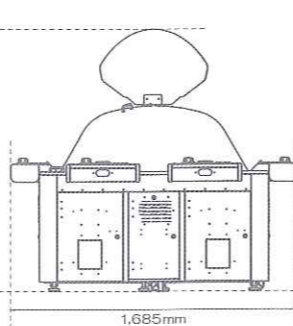

3つのスペシャルパフォーマンス

1

設置スペースパフォーマンス

8人プレイでこのサイズ"W1680×D1680"

2

空間パフォーマンス

高さ1220mmでお店に圧迫感を与えません。

3

コストパフォーマンス

メカ抽選機と4枚のモニターを正方形に組合せたことで
どこに座っても安心してプレイができます。

筐体仕様

- (1) 寸法:
横幅(W)1,685mm × 奥行(D)1,685mm × 高さ(H)1,540mm
(2) 重量: 355Kg
(3) 定格消費電力: 50/60Hz 530W 6.8A

(1/100スケール上面)

(上面)

(正面)

(側面)