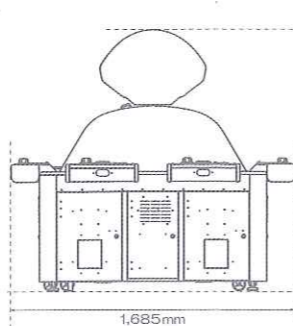

3つのスペシャルパフォーマンス

1

設置スペースパフォーマンス

8人プレイでこのサイズ"W1680×D1680"

2

空間パフォーマンス

高さ1220mmでお店に圧迫感を与えません。

3

コストパフォーマンス

メカ抽選機と4枚のモニターを正方形に組合せたことで
どこに座っても安心してプレイができます。

筐体仕様

- (1) 寸法:
横幅(W)1,685mm × 奥行(D)1,685mm × 高さ(H)1,540mm
(2) 重量: 355Kg
(3) 定格消費電力: 50/60Hz 530W 6.8A

(1/100スケール上面)

(上面)

(正面)

(側面)