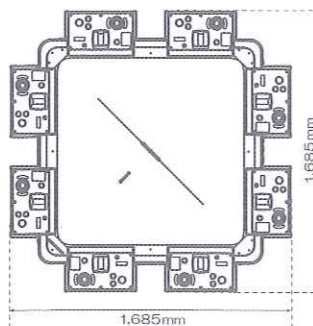

3つのスペシャルパフォーマンス

1

設置スペースパフォーマンス

8人プレイでこのサイズ"W1680×D1680"

2

空間パフォーマンス

高さ1220mmでお店に圧迫感を与えません。

3

コストパフォーマンス

メカ抽選機と4枚のモニターを正方形に組合せたことで
どこに座っても安心してプレイができます。

筐体仕様

- (1) 寸法:
横幅(W)1,685mm × 奥行(D)1,685mm × 高さ(H)1,540mm
(2) 重量: 355Kg
(3) 定格消費電力: 50/60Hz 530W 6.8A

(1/100スケール上面)

(上面)

(正面)

(側面)