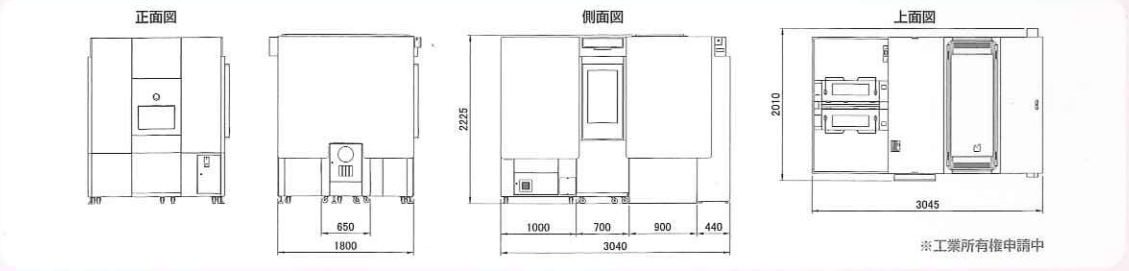

Bf

manual™

ビーエフ マニュアル

●100分の1縮尺図

●ハードウェア仕様

※[]内は分割・縮小時の寸法です。

サイズ	1,800(W) × 3,040(D) × 2,225(H)mm	画面	22インチワイド液晶モニター(指操作方式)
(搬入時:撮影部)	1,865[1,050](W) × 700(D) × 1,940(H)mm		22インチワイド液晶モニター(ペン操作方式)
(搬入時:背景部)	1,800[965](W) × 440(D) × 1,940(H)mm		32インチワイド液晶モニター
(搬入時:落書部)	1,000(W) × 650(D) × 1,940(H)mm		
質量	670kg	●消耗品・品番	
消費電力	AC100V/850W	シール紙	AMUZ-SELO26(美顔ラボと共通)
最大消費電流	13.5A	タッチペン	AMUZ-PAR1939(KIRA.girlと共通)
		タッチペン替芯	AMUZ-PAR362(7IRO Co.と共通)