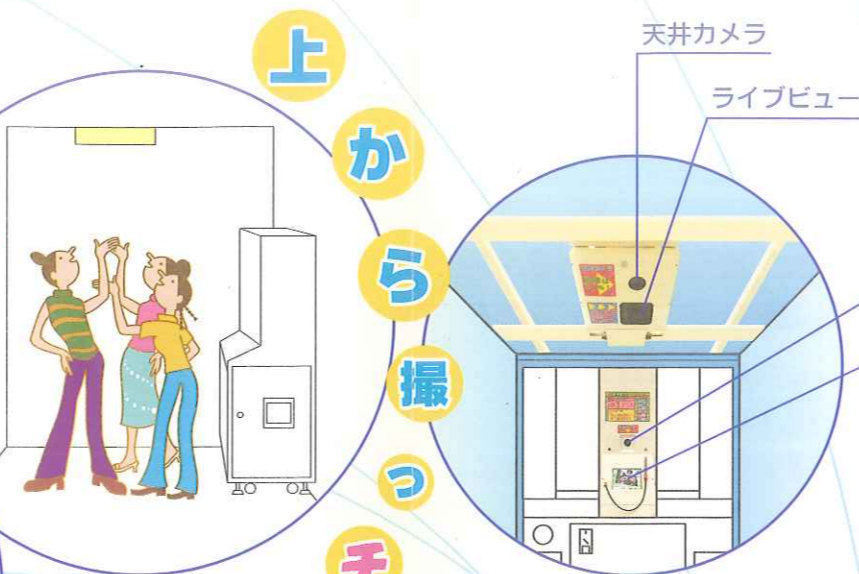

仕様

サイズ (カチンを含む)	1500(W)×2200(H)×2100(D) [mm]
重量	260kg (本体のみ170kg)
平均消費電力	AC 100V/300W
最大消費電力	5.5A
画面	10.4インチ 液晶ディスプレイ
運送・設置	キャスター・アジャスター・ボルト
プリンター	ロール巻方式
シール	AG版 ノンブリカット (007:フラッシュショットと同等のものを使用)
タッチペン	フラッシュショット キャンパスショットと同等のものを使用

※工業所有権申請中

オムロン シールプリンター 専用シール紙セット

- シール紙
- 制御タグ

Chaopi

- 真上から撮れる
新発想、天井カメラ
- 全身でも天井からでも撮れる
連写モード
- 顔も肌もキレイに撮れる
フラッシュ撮影

またまた業界初!

天井からも写せるシール機!

お問い合わせ シールサンプルご希望の方は下記までご連絡下さい。
 東京: TEL03-5435-2005(渡部) / 京都: TEL075-953-3882(松山)
 〒141-0032 東京都品川区大崎1-11-1 ユートシティ大崎ウエストタワー14F FAX 03-5435-2025 〒617-8510 京都府長岡京市下海印寺オムロン京都研究所 FAX 075-952-0411
 コロンブス事業推進部 <http://www.omron.co.jp/columbus>

ここに記載されている製品の内容は、予告なしに変更される場合もございますので、ご了承ください。

業界初

真上から撮れる
✕新発想、天井カメラ

天井からのアングルで撮影できます。
もちろん正面からの全身撮影も選択できます。
こんな発想今までなかった。

上
か
ら
撮
っ
た
チ
ャ
オ
!

遊び方

チャオッピ!
Chaopi

全身でも天井からでも撮れる
連写モード