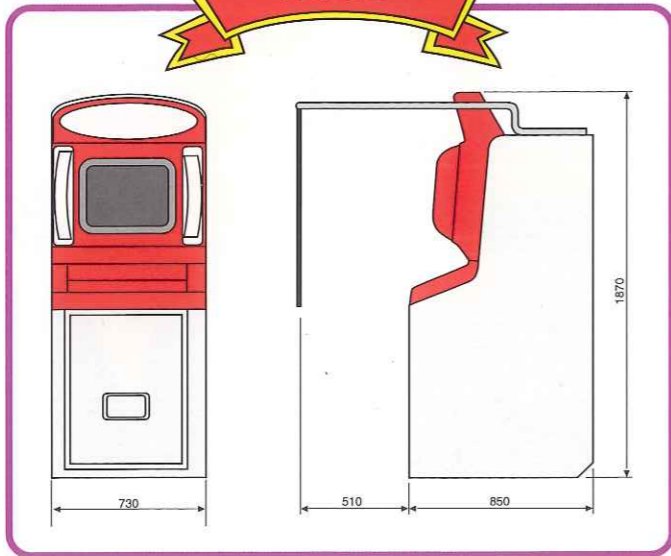

# ★新フレーム27タイプ誕生★

外形寸法

## 機能の説明

- カードのフレームデザインは27タイプからプレイヤーが選択し、自動合成される。
- 文字情報はプレイヤーがコンパネにセットされたキーボードから入力。
- プリンターはA6サイズ昇華型熱転写カラープリンター。A6サイズはカード2枚分、印刷されたシートからプレイヤーが手ではがせる専用紙を使用。

## 仕様

- |                |  |                          |                     |
|----------------|--|--------------------------|---------------------|
| ●本体仕様          | : 730(W)×850(D)×1,870(H)、(D+510必要最低スペース、カーテンフレームを含む)約130kg、AC100V/300W | ●払い出し用紙サイズ(シート、カード、写真)   | : シートA6版、カード名刺サイズ   |
| ●入力操作          | : ソフトタッチキーボード入力  | ●収納用紙枚数                  | : 75枚               |
| ●カードデザイン数      | : デザイン27種  | ●紙質                      | : 昇華型プリント用紙         |
| ●標準プレイ時間(印刷時間) | : 最大プレイ時間約5分   | ●インク寿命                   | : 75枚               |
| ●標準プレイ料金       | : 300円(可変)   | ●デザイン変更ソフト形態(ROMカードリッジ等) | : パソコン内蔵(ハードディスク対応) |
| ●標準払い出し枚数      | : 1シート(カード2枚)最大10シート   | ●付属品                     | : 専用カーテン、           |