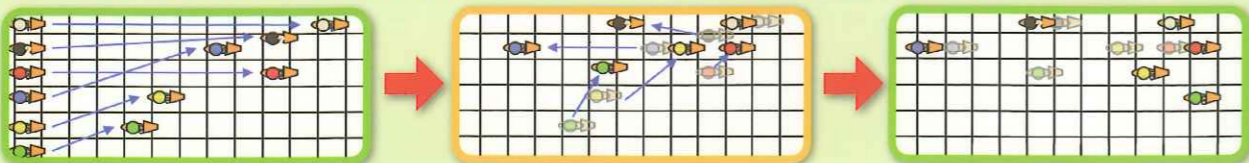

Point 8

映像だからできる様々なコース環境

- ダートコースや芝コース、晴れや雨など、映像ならではのコースパターンを用意しました。
- また、そのコース環境により馬の調子も変化します。

●ノーザンパーク競馬場/西洋芝コース

●イーストパーク競馬場/ダートコース

●ウエストパーク競馬場/ウッドチップコース

●サザンパーク競馬場/芝コース

Point 9

マニアも納得のレースシミュレートエンジン搭載

- 本物に限りなく近い馬の加速感とスピード変化。高度なAIにより、生きている馬と熟練の騎手により生み出される自然な競争ラインをリアルに再現し、納得のいくレース展開とペイアウトコントロールを両立します。

Point 10

店舗やターゲットに合わせた設定モード

- キッズファミリー店舗からカップル大人向けの店舗までターゲットに合わせた「波」の変化やペイアウト設定が細かく設定可能です。

レース中カメラがズームし
迫力のスクロール映像に変わります。

Point 2 みんなでベットできる新感覚の馬券ダイヤル

- 全員が一つの画面を見てベットするという共有感がある、今までにないスタイルです。
- 入力には直感的で素早くベットできる「馬券ダイヤル」を用意しました。
- また、様々な予想システムもこの画面で見ることができます。

馬券ダイヤル

直感的なダイヤル式
インターフェイス

どの馬が強そうか一目でわかる
2つの予想システム

追

● ヨコヅナタイプ = 追込

Point 4 レース中をさらに熱くさせるにんじんルーレット

- ベット中ににんじんを振り当てると、その数だけ「にんじんルーレット」を使えます。
- レース中ルーレットをうまく止めて、お目当ての馬ににんじんを与えられたら奇跡が起こるかも...

Point 5 メダル取り放題のボーナス牧場

- ベット中に振り当てたチャンスボールがたまると「ボーナス牧場」ステージの抽選が始まります。
- 自分の馬をうまくコントロールして大量のメダルをゲットできます。
- ゲームのアクセントとなり、リピート性を高めます。