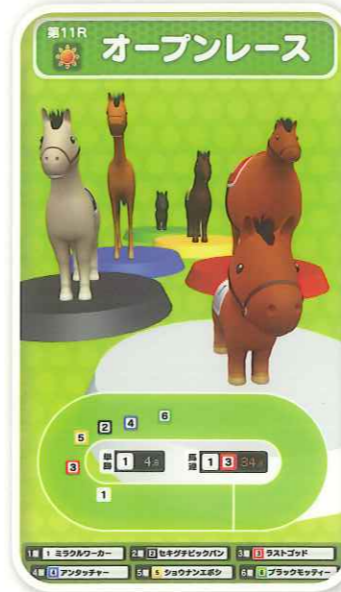

レース中カメラがズームし
迫力のスクロール映像に変わります。

Point 2 みんなでベットできる新感覚の馬券ダイヤル

- 全員が一つの画面を見てベットするという共有感がある、今までにないスタイルです。
- 入力には直感的で素早くベットできる「馬券ダイヤル」を用意しました。
- また、様々な予想システムもこの画面で見ることができます。

馬券ダイヤル

直感的なダイヤル式
インターフェイス

どの馬が強そうか一目でわかる
2つの予想システム

Point 3 インパクトと個性にあふれる馬キャラたち

- 体型などの見た目から馬の性格や能力が直感的にわかるようにしました。つい応援に熱が入る魅力あふれるかわいい馬たちが160頭以上!
- 思わず笑ってしまう個性的な名前も魅力です。

逃

● チビタイプ = 逃げ

先

● ノマルタイプ = 先行

差

● ノッポンタイプ = 差し

追

● ヨコヅナタイプ = 追込

Point 4 レース中をさらに熱くさせるにんじんルーレット

- ベット中ににんじんを振り当てると、その数だけ「にんじんルーレット」を使えます。
- レース中ルーレットをうまく止めて、お目当ての馬ににんじんを与えられたら奇跡が起こるかも...

Point 5 メダル取り放題のボーナス牧場

- ベット中に振り当てたチャンスボールがたまると「ボーナス牧場」ステージの抽選が始まります。
- 自分の馬をうまくコントロールして大量のメダルをゲットできます。
- ゲームのアクセントとなり、リピート性を高めます。

牧場行きのゲートが開いたらチャンス!

ダイヤルを使って自由に馬をコントロール

Point 6 様々な情報が流れるインフォメーションモニター

- 縦型の大画面モニターにはレース展開のTV中継や、各馬の状況など様々な情報が流れます。

Point 7 ゲームを盛り上げる楽しい実況中継

- 「みんなダービー」の名前にふさわしい楽しく笑える実況中継がゲームを盛り上げます。

個性あふれる馬たちの走りに
思わず大興奮!!