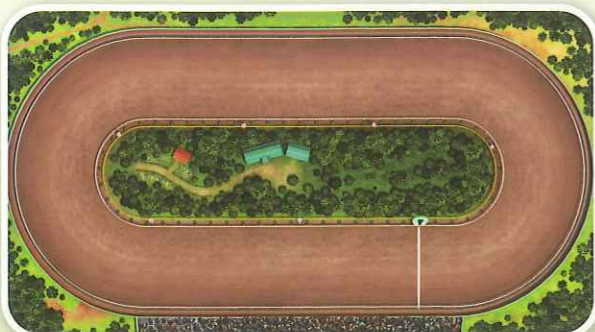

Point 8

映像だからできる様々なコース環境

- ダートコースや芝コース、晴れや雨など、映像ならではのコースパターンを用意しました。
- また、そのコース環境により馬の調子も変化します。

●ノーザンパーク競馬場/西洋芝コース

●イーストパーク競馬場/ダートコース

●ウエストパーク競馬場/ウッドチップコース

●サザンパーク競馬場/芝コース

Point 9

マニアも納得のレースシミュレートエンジン搭載

- 本物に限りなく近い馬の加速感とスピード変化。高度なAIにより、生きている馬と熟練の騎手により生み出される自然な競争ラインをリアルに再現し、納得のいくレース展開とペイアウトコントロールを両立します。

Point 10

店舗やターゲットに合わせた設定モード

- キッズファミリー店舗からカップル大人向けの店舗までターゲットに合わせた「波」の変化やペイアウト設定が細かく設定可能です。

レース中カメラがズームし
迫力のスクロール映像に変わります。

Point 2 みんなでベットできる新感覚の馬券ダイヤル

- 全員が一つの画面を見てベットするという共有感がある、今までにないスタイルです。
- 入力には直感的で素早くベットできる「馬券ダイヤル」を用意しました。
- また、様々な予想システムもこの画面で見ることができます。

馬券ダイヤル

直感的なダイヤル式
インターフェイス

どの馬が強そうか一目でわかる
2つの予想システム

追

● ヨコヅナタイプ = 追込

Point 4 レース中をさらに熱くさせるにんじんルーレット

- ベット中ににんじんを振り当てると、その数だけ「にんじんルーレット」を使えます。
- レース中ルーレットをうまく止めて、お目当ての馬ににんじんを与えられたら奇跡が起こるかも...

Point 5 メダル取り放題のボーナス牧場

- ベット中に振り当てたチャンスボールがたまると「ボーナス牧場」ステージの抽選が始まります。
- 自分の馬をうまくコントロールして大量のメダルをゲットできます。
- ゲームのアクセントとなり、リピート性を高めます。