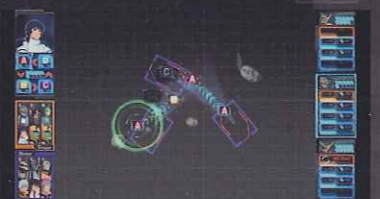

リビルド 宇宙世紀を、再構築せよ。

伝説は、進化を続けていた——。
『機動戦士ガンダム カードビルダー』シリーズ完全新作。
戦いの舞台は、『オール宇宙世紀』へ。

MOBILE SUIT GUNDAM U.C. CARD BUILDER

新生カードビルダー。ここから再び、物語が始まる。

「機動戦士ガンダム カードビルダー」シリーズとは？

ガンダムシリーズのゲームとしては初のトレーディングカードとアーケードゲームを融合させたトレーディングカードアーケードゲームです。2005年に『機動戦士ガンダム 0079 カードビルダー』、2007年に『機動戦士ガンダム 0083 カードビルダー』が稼働。2012年6月に惜しまれつつもネットワークサービスを終了しました。ガンダムシリーズのありとあらゆるキャラクターやモビルスーツをトレーディングカードに収録し、自由度の高いカスタム性とカードを動かしてリアルタイムに戦術を組み立てながら敵と戦うアクション性が、多くのプレイヤーから支持を得ました。

製品の仕様は予告なく変更する場合がございます。予めご了承ください。

リビルド マシンを再構築。

フラットパネルリーダーを液晶&タッチパネル化。
マルチディスプレイが実現した新たなカードビルダーを体感せよ。

マルチディスプレイ搭載の新設計マシン

マルチディスプレイを搭載し、完全に新しく生まれ変わったマシンデザイン。
下画面はカード読み取りとタッチ操作に対応しており、新ゲームシステムの実現を可能にしている。

下画面 (カード読み取り&タッチパネル)

液晶ディスプレイ化したフラットパネルリーダーは、タッチパネルとしても機能。カードを操作しながらモニターをタッチすることで、よりテクニカルかつ戦略性の高いゲームシステムを実現。

上画面 (32型フルHD)

美しいグラフィックで描かれたモビルスーツやキャラクターを鮮やかに映し出す32型フルHDのディスプレイ。

徹底的にオペレーションを考慮した設計

コンパクトな設置、日々のメンテナンス、長期の運営。すべてを網羅した設計。

メインモニター部分が開閉式になっており、前面でのカード補充が可能に

カードディスペンサ

メインモニターを開いて補充

新弾稼働のタイミングで筐体のライティングを変更し、見た目で見分けて訴求

LEDの設定変更

新弾稼働が光で分かる

無断転載禁止

無断転載禁止

製品の仕様は予告なく変更する場合がございます。予めご了承ください。