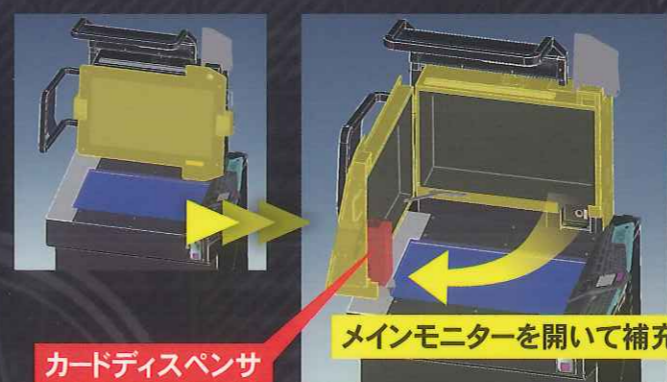

徹底的にオペレーションを考慮した設計

コンパクトな設置、日々のメンテナンス、長期の運営。すべてを網羅した設計。

メインモニター部分が開閉式になっており、前面でのカード補充が可能に

カードディスペンサ

メインモニターを開いて補充

新弾稼働のタイミングで筐体のライティングを変更し、見た目で見分けて訴求