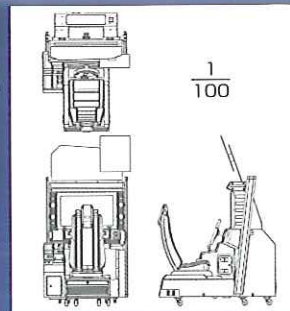

前作に2コース加え  
充実の全10コース!

3車種を加えシリーズ史上最多の34車種が登場!

**タイムリリースによる  
追加コンテンツを予定!  
乞うご期待!**

仕様	
外形寸法	W: 1,160mm D: 1,660mm H: 2,250mm
重量	318kg
消費電力	AC100V 495W

※画面・仕様・三面図等は開発中のもので製品版と異なる場合があります。

©しげの秀一/講談社 © SEGA All manufacturers, cars, names, brands and associated imagery featured in this game are trademarks and/or copyrighted materials of their respective owners. All rights reserved.