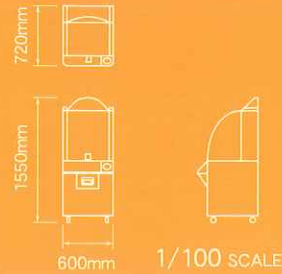

OPプライス 各 ¥398,000

SPEC 仕様

- 筐体寸法 : 600mm(W) × 720mm(D) × 1550mm(H)
- 重量 : 80Kg
- 消費電力 : 142W (MAX)
- ホッパー容量 : 1500枚
- 対応メダル : 25¢
5¢

※ 標準対応サイズ以外のメダルも承ります。当社セールスマンにご相談ください。

Side Option
サイドオプション

OPプライス ¥50,000/1台

- 単体寸法 : 700mm (W) × 700mm (D) × 1800mm (H)
- 単体重量 : 30kg

島置き仕様で
お洒落なマスメダル機

◆ ハイセンスなサイドオプションを利用する事により「マスメダル機」として活用できます。また、マシンのチェンジの際には、1機種ごとの交換で済むので、気軽にレイアウト変更が行えます。

■ 連結寸法 : 2040mm (W) × 2040mm (D)

横並びでも
レイアウトOK!

◆ サイドオプションは「壁置き」としても使用出来ます。右写真の状態のように壁にレイアウトしてもOK! また、反対側に並べ「並列島置き」としてもレイアウトできます。

■ 連結寸法 : 3840mm (W) × 720mm (D)

豊富なラインナップ! 新作も続々登場!!

◆ 従来機種「フラッグロボ」「パワーリフター」に加え新作も続々登場します。乞うご期待下さい。

フラッグロボ ザ・パワーリフター

■ 製品の仕様は予行なく変更する場合がございますのでご了承下さい。