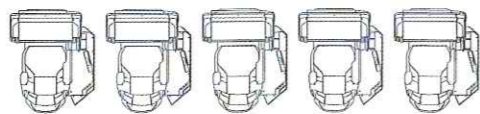

### 仕様 (メイン)

外形寸法	W: 3,910 mm D: 1,080 mm H: 2,300 mm
重量	762kg
消費電力	1100W
モニター	55型LCD 3台 24型LCD 5台

1/100

### 仕様 (サテライト)

外形寸法	W: 1,120 mm D: 1,510 mm H: 1,100 mm
重量	244kg
消費電力	430W
モニター	32型LCD

### 仕様 (スピーカータワー)

外形寸法	W: 1,448 mm D: 889 mm H: 2,339 mm
重量	92kg
消費電力	23W

3面図は10席仕様です。