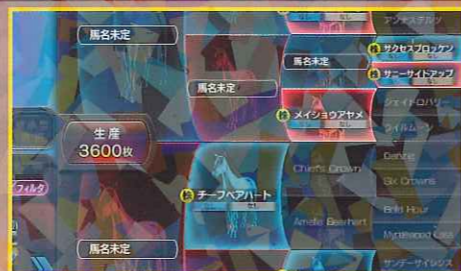

血統表生産

全く新しい生産システムが登場!
最大16頭の繁殖馬で「血統表」を組み立て、こだわり血統の新馬を生産!