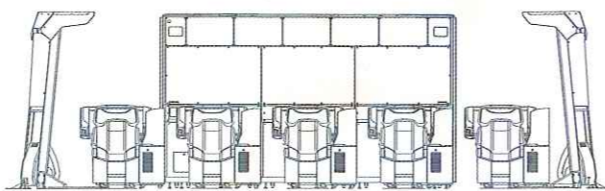

## StarHorse3筐体のCVT

StarHorse3の「L-MAIN」「サテライト」「スピーカータワー」をCVTし、StarHorse4としてお使い頂くことが可能です。

- ※ StarHorse4では、スピーカータワーは最大2本まで接続できます。(接続しなくてもプレイに支障はございません。)
- ※ StarHorse3の通常メインはCVTできません。

※キャビネットCG・写真・画面は開発中のものであって、製品版と異なる場合があります。

### 仕様 (メイン)

外形寸法	W: 3,910 mm D: 1,080 mm H: 2,300 mm
重量	762kg
消費電力	1100W
モニター	55型LCD 3台 24型LCD 5台

1/100

### 仕様 (サテライト)

外形寸法	W: 1,120 mm D: 1,510 mm H: 1,100 mm
重量	244kg
消費電力	430W
モニター	32型LCD

### 仕様 (スピーカータワー)

外形寸法	W: 1,448 mm D: 889 mm H: 2,339 mm
重量	92kg
消費電力	23W

3面図は10席仕様です。