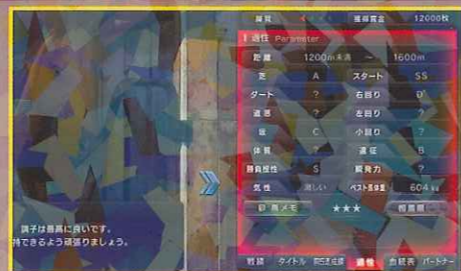

スターホースカード

StarHorse4では、「適性」「特性」がレースのカギを握ります!
「スターホースカード」を活用して目標レースに合った馬を育てましょう!

血統表生産

全く新しい生産システムが登場!
最大16頭の繁殖馬で「血統表」を組み立て、こだわり血統の新馬を生産!

調教パートナー

条件戦終了時、スターホースカードを「パートナー」に設定可能!
“得意な調教”の成功率がアップ!

秘書がお手伝い

StarHorsePocketで大好評の秘書が新メンバーを加え、3Dで登場!
新要素も手取り足取りサポート!

マジックストーン 馬軸石・ガチャ

ゲーム内の新通貨「馬軸石」が登場。
馬軸石で「ガチャ」を引いて、ゲームに役立つスターホースカードや秘書、調教などを入手!

三冠プログレッシブ

StarHorse PROGRESS の人気コンテンツ「三冠プログレッシブ」が復活!
「牝馬三冠」「古馬三冠」も対象に!

グランドマスターズ

殿堂馬の祭典「マスターズカップ」が新要素を加えてパワーアップ!
名馬同士の闘いを制し、顕彰馬の座へ!

COOL104

©UNIVERSAL ENTERTAINMENT

不朽の名作「COOL104」が登場!
オートプレイも可能!

メモリアルグランプリ

あの名勝負が、いま蘇る!
あなたの愛馬もライバルに加えて新たな伝説を紡ぎ出せ!

さらなる新コンテンツも鋭意制作中!

StarHorse3からの引継ぎ

StarHorse3の愛馬・殿堂馬を引継ぎ!
殿堂馬はプレミアトーナメントなどへの出走が可能!
さらに引継ぎキャンペーンも実施予定!

サーバーでデータを一括管理

StarHorse4では、あらゆるデータをサーバーで一括管理致します。

- ・万一のときもデータ復旧可能!
- ・同一店舗内なら別筐体でもログイン可能!
- ・他店舗へのデータ移行も可能!(一部制約あり)