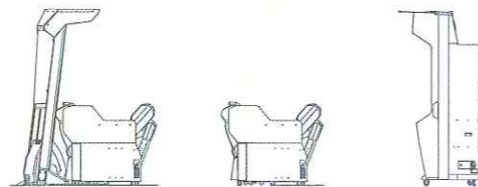

### 仕様 (メイン)

外形寸法	W: 3,910 mm D: 1,080 mm H: 2,300 mm
重量	762kg
消費電力	1100W
モニター	55型LCD 3台 24型LCD 5台

1/100

### 仕様 (サテライト)

外形寸法	W: 1,120 mm D: 1,510 mm H: 1,100 mm
重量	244kg
消費電力	430W
モニター	32型LCD

### 仕様 (スピーカータワー)

外形寸法	W: 1,448 mm D: 889 mm H: 2,339 mm
重量	92kg
消費電力	23W

3面図は10席仕様です。

### 仕様 (MESTA)

外形寸法	W: 423 mm D: 618 mm H: 765 mm
重量	54kg
消費電力	90W

※本体のみ(カメラ、リーダーユニットを除く)

1/50

SEGA®