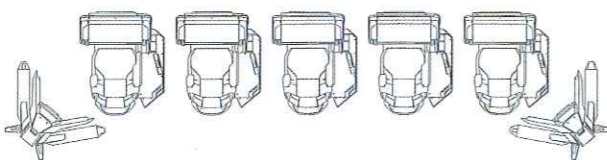

### 仕様 (メイン)

外形寸法	W: 3,910 mm D: 1,080 mm H: 2,300 mm
重量	762kg
消費電力	1100W
モニター	55型LCD 3台 24型LCD 5台

1/100

### 仕様 (サテライト)

外形寸法	W: 1,120 mm D: 1,510 mm H: 1,100 mm
重量	244kg
消費電力	430W
モニター	32型LCD

### 仕様 (スピーカータワー)

外形寸法	W: 1,448 mm D: 889 mm H: 2,339 mm
重量	92kg
消費電力	23W

3面図は10席仕様です。

### 仕様 (MESTA)

外形寸法	W: 423 mm D: 618 mm H: 765 mm
重量	54kg
消費電力	90W

※本体のみ(カメラ、リーダーユニットを除く)

1/50

SEGA®