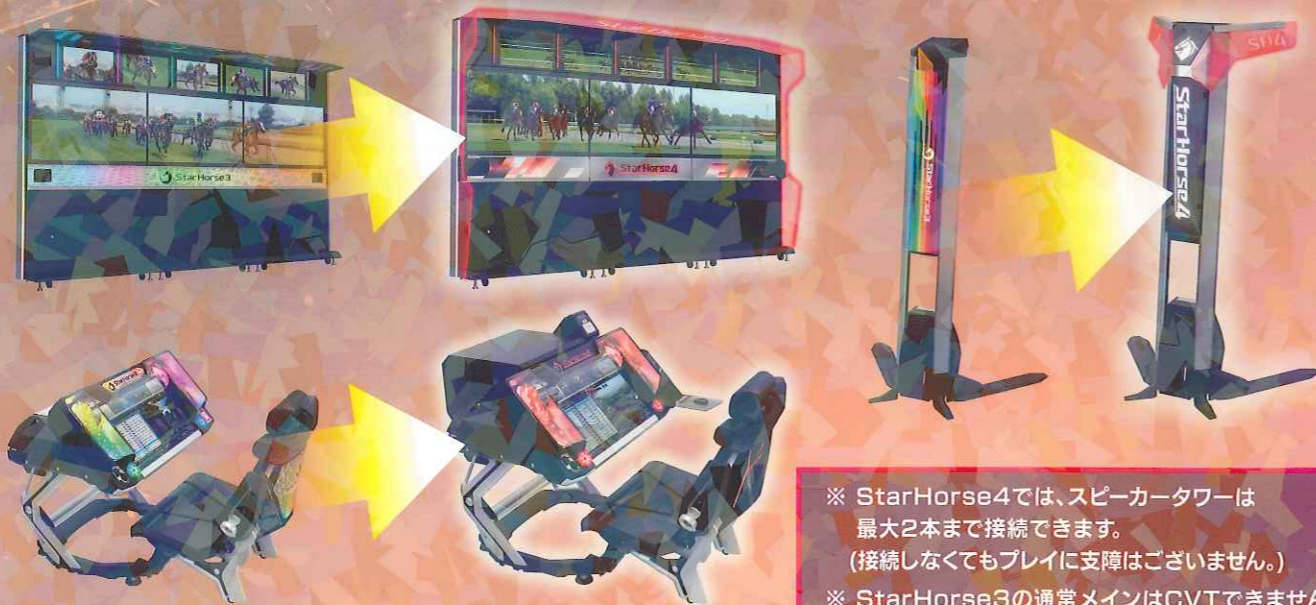

## StarHorse3筐体のCVT

StarHorse3の「L-MAIN」「サテライト」「スピーカータワー」をCVTし、StarHorse4としてお使い頂くことが可能です。

- ※ StarHorse4では、スピーカータワーは最大2本まで接続できます。(接続しなくてもプレイに支障はございません。)
- ※ StarHorse3の通常メインはCVTできません。

※キャビネットCG・写真・画面は開発中のものであって、製品版と異なる場合があります。

### 仕様 (メイン)

外形寸法	W: 3,910 mm D: 1,080 mm H: 2,300 mm
重量	762kg
消費電力	1100W
モニター	55型LCD 3台 24型LCD 5台

1/100

### 仕様 (スピーカータワー)

外形寸法	W: 1,448 mm D: 889 mm H: 2,339 mm
重量	92kg
消費電力	23W

3面図は10席仕様です。