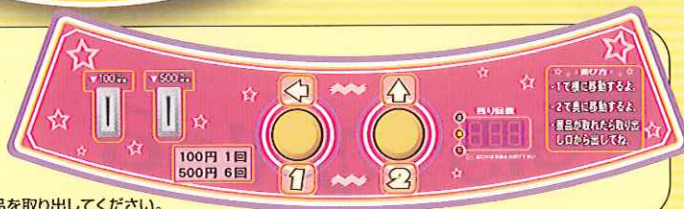

遊び方

1. お金を入れます。
2. 「1」のボタンでアームを横に移動させます。
3. 「2」のボタンでアームを奥に移動させます。
4. 景品が取れたら取り出し口から景品を取り出してください。