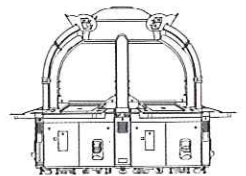

2人で遊べる! 狙える! ビンゴゲーム新登場!!

2人プレイ可能!

ビンゴカードとドロップボタンが2つあり、2人で同時に遊べます。さらに、2つのカードが同じ横ラインでビンゴすると、ペアボーナス獲得。

高い介入性と 戦略性を実現!

自分で狙える! 介入型ビンゴゲーム。
画面の上にあるレーンを狙ってボールを落とし、
ビンゴ条件をアップするアイテムをGET!

最後の抽選はルーレットを狙って、直接
ボールを打ち出せるファイナルチャンスも!

アイキャッチバツグンの筐体!

ガムボールマシンのようなカラフルな筐体デザイン。
たくさんのボールがエアで運ばれたり、ドロップゾーンを
ボールが落下する楽しい演出で、
ゲームを盛り上げます。

1/100

■仕様

外形寸法	W:3,015mm D:3,015mm H:2,200mm
重量	1,300kg(予定)
消費電力	AC100V 1280W(予定)

100円でもメダルでも プレイ可能!!

※キャビネットCG、写真、仕様等は開発中のもので製品版と異なる場合があります。©SEGA