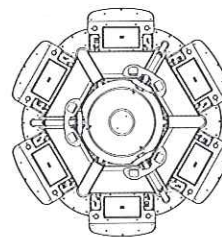

2人で遊べる! 狙える! ビンゴゲーム新登場!!

2人プレイ可能!

ビンゴカードとドロップボタンが2つあり、2人で同時に遊べます。さらに、2つのカードが同じ横ラインでビンゴすると、ペアボーナス獲得。

高い介入性と 戦略性を実現!

自分で狙える! 介入型ビンゴゲーム。
画面の上にあるレーンを狙ってボールを落とし、
ビンゴ条件をアップするアイテムをGET!

最後の抽選はルーレットを狙って、直接
ボールを打ち出せるファイナルチャンスも!

アイキャッチバツグンの筐体!

ガムボールマシンのようなカラフルな筐体デザイン。
たくさんのボールがエアで運ばれたり、ドロップゾーンを
ボールが落下する楽しい演出で、
ゲームを盛り上げます。

1/100

■仕様

外形寸法	W:3,015mm D:3,015mm H:2,200mm
重量	1,300kg(予定)
消費電力	AC100V 1280W(予定)

100円でもメダルでも プレイ可能!!

※キャビネットCG、写真、仕様等は開発中のもので製品版と異なる場合があります。©SEGA