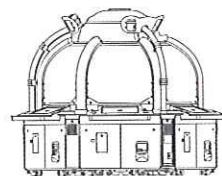

2人で遊べる! 狙える! ビンゴゲーム新登場!!

2人プレイ可能!

ビンゴカードとドロップボタンが2つあり、2人で同時に遊べます。さらに、2つのカードが同じ横ラインでビンゴすると、ペアボーナス獲得。

高い介入性と 戦略性を実現!

自分で狙える! 介入型ビンゴゲーム。
画面の上にあるレーンを狙ってボールを落とし、
ビンゴ条件をアップするアイテムをGET!

最後の抽選はルーレットを狙って、直接
ボールを打ち出せるファイナルチャンスも!

アイキャッチバツグンの筐体!

ガムボールマシンのようなカラフルな筐体デザイン。
たくさんのボールがエアで運ばれたり、ドロップゾーンを
ボールが落下する楽しい演出で、
ゲームを盛り上げます。

1/100

■仕様

外形寸法	W:3,015mm D:3,015mm H:2,200mm
重量	1,300kg(予定)
消費電力	AC100V 1280W(予定)

100円でもメダルでも プレイ可能!!

※キャビネットCG、写真、仕様等は開発中のもので製品版と異なる場合があります。©SEGA