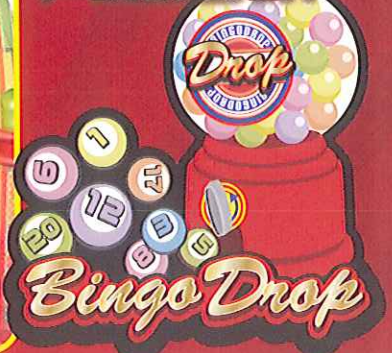

2人で遊べる! 狙える! ビンゴゲーム新登場!!

2人プレイ可能!

ビンゴカードとドロップボタンが2つあり、2人で同時に遊べます。さらに、2つのカードが同じ横ラインでビンゴすると、ペアボーナス獲得。

高い介入性と 戦略性を実現!

自分で狙える! 介入型ビンゴゲーム。
画面の上にあるレーンを狙ってボールを落とし、
ビンゴ条件をアップするアイテムをGET!

最後の抽選はルーレットを狙って、直接
ボールを打ち出せるファイナルチャンスも!

アイキャッチバツグンの筐体!

ガムボールマシンのようなカラフルな筐体デザイン。
たくさんのボールがエアで運ばれたり、ドロップゾーンを
ボールが落下する楽しい演出で、
ゲームを盛り上げます。

1/100

■仕様

外形寸法	W:3,015mm D:3,015mm H:2,200mm
重量	1,300kg(予定)
消費電力	AC100V 1280W(予定)

100円でもメダルでも プレイ可能!!

※キャビネットCG、写真、仕様等は開発中のもので製品版と異なる場合があります。©SEGA