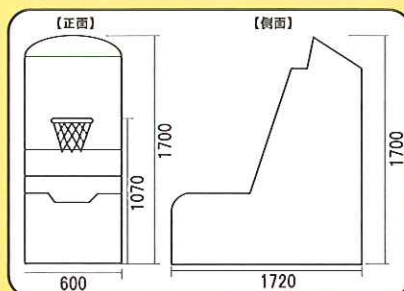

親子で一緒に楽しく遊べる!

新たに対戦機能が付いて、16台まで接続可能!

【仕様】

- サイズ:H1700×W600×D1720(mm)
- リングまでの高さ:H1070(mm)
- 対応メダル:5φ~26φ
- 電源方式:AC100V 50/60Hz
- 仕様:1WAY・2WAY
- 重量:97kg

※デザイン・仕様は予告なく変更になる場合がございますので予めご了承下さい。

**AMUSEMENT
MACHINE**