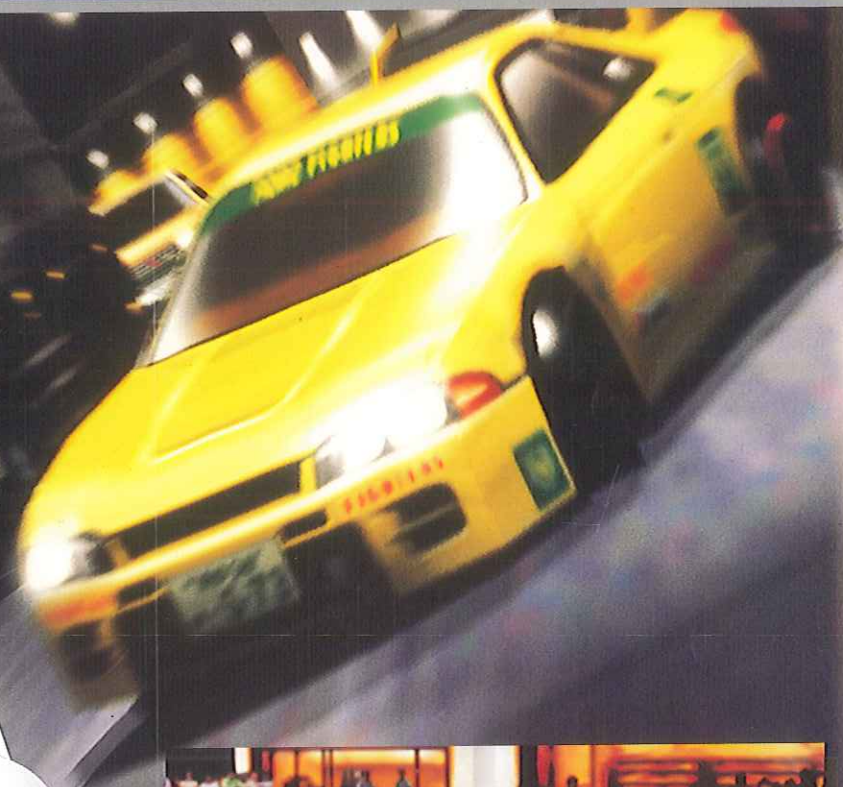

ビデオゲーム

真夜中のハイウェイを、
すり抜ける風になる。

ミッドナイトラン ~ロードファイター2~

MIDNIGHT RUN

ROAD FIGHTER®2

TM

© 1995 KONAMI ALL RIGHTS RESERVED.

MIDNIGHT RUN™, ROAD FIGHTER® and KONAMI® are trademarks of KONAMI CO., Ltd.

- リアルなマシン、実在に近いコースと風景。ディテールまでこだわったハイクオリティーなCG画面。
- 次々と迫ってくる一般車の群。その間をすり抜けるようにして追い越す。緊張感がみなぎり「本物のハイスピードドライビング」を体験可能。
- コンテナトレーラーや観光バス、バイク、夜景のきれいな臨海地区。これまでにない身近さとリアルさを併せ持つグラフィックに、プレイヤーの感情移入度UP。
- 新設計シフトスイッチの採用により、ゲームプレイ中でも随時AT/MTのシフト切り替えが可能。
- 立体音響システム「スペシャライザー」使用によるリアルなサウンド。