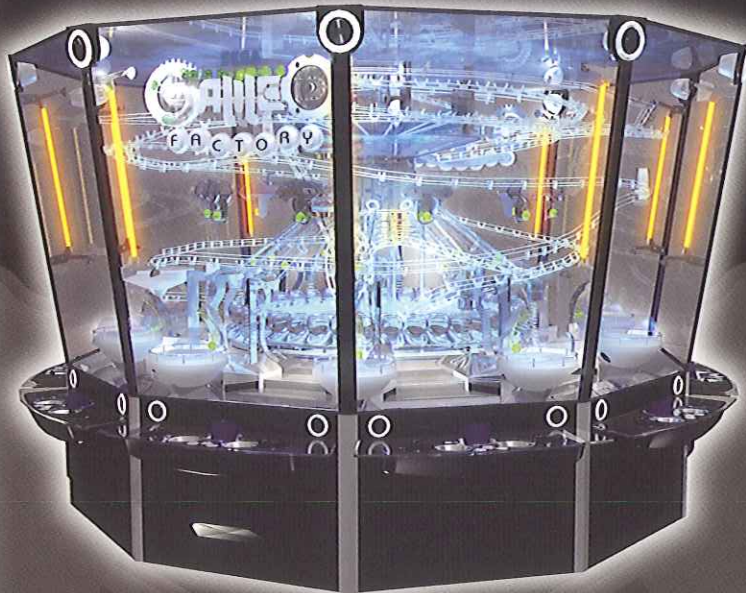

幻想的に色変わりするアイキャッチ抜群のキャビネット!

**今度のスッシャーは勢いが違う!
見た目にも楽しい演出が盛り沢山の
ジェットコースターメダルゲーム!!**

内部が隅々まで見える構造のビッグキャビネット内
にはカラフルに色変わりするアイキャッチ抜群の
ボールコースター! たくさんのカラーボールが目の
前を転がり、メダルの抽選結果でうまくボールを落
とせばそのカラーに応じたメダル枚数をゲット! コー
スター上にあるキャッチメカにボールが入ると配当
アップの全員参加型のイベントなども発生します。