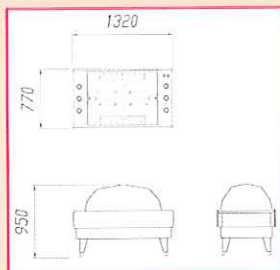

時間内にどれだけ得点できるかを競うゲーム!
ゲームの最後にランキング表示とランキングメッセージがあります。

ふたりよう
2人用

相手のチームよりたくさん点を取ったほうが勝ち!
勝ったチームは喜びのダンスを踊ります。

製品仕様

- サイズ : W770×D1,320×H950mm
- 重量 : 85kg
- 消費電力 : 60W

※仕様及びデザインは予告なく変更する場合があります。

SHOKEN 株式会社 昭和技研