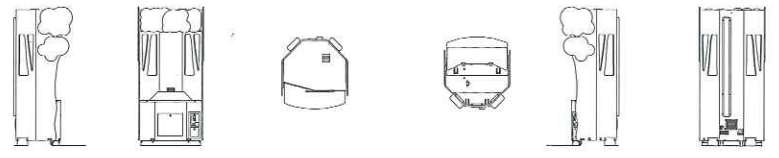

絵がでる
不思議な砂遊び!!

選べるモードは2種類

コンパクトな筐体でスペースを有効活用

手につきにくいえ〜でるサンド

お子様にも簡単操作

1/100

仕様	
外形寸法	W: 870mm D: 900mm H: 2,220mm
重量	105kg
消費電力	195W (AC100V 50/60Hz)

●詳細は弊社営業担当にお問い合わせください。