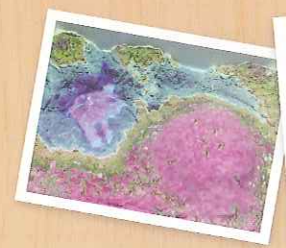

お子様だけでも、親子でも、 夢中になれる最新砂遊び!

専用の室内用の砂とプロジェクションマッピングによる映像技術の応用により、砂の造形に応じて投影される映像がインタラクティブに変化する屋内用キッズ向け遊具機器『え〜でるすなば』。ひと際目立つウッディーな筐体デザインは、キッズコーナーに温もりや安心感を与えてくれます。そして、今までにない“砂遊び”体験は、お子様の想像力を刺激して、時間の経過を忘れさせ、また、一緒に遊ぶことにより、コミュニケーションをさらに深めてくれることでしょう。

絵がでる
不思議な砂遊び!!

選べるモードは2種類

コンパクトな筐体でスペースを有効活用

手につきにくいえ〜でるサンド

お子様にも簡単操作

1/100

仕様	
外形寸法	W: 870mm D: 900mm H: 2,220mm
重量	105kg
消費電力	195W (AC100V 50/60Hz)

●詳細は弊社営業担当にお問い合わせください。

ポイント 1 高低差を感知してリアルタイムで反応する
プロジェクションマッピングの活用!

ポイント 2 不思議な手触り! 手も汚れない
「え〜でるサンド」採用!

砂の上にプロジェクターで映像投影! 砂を掘ると川や海になり、積み上げると山になるなど、砂の高さに合わせてカラフルな映像で変化します。リアルタイムにアクションを楽しめます。

砂は、スウェーデンで開発された不思議な砂「え〜でるサンド」。水が無くても造形が可能で、手にもつかず、安心して遊べます。

ポイント 3 遊び方は「できるかな」モードと「すなあそび」モードが選べます!

「できるかな」モード

テーマにそった絵を砂で描いて遊びます。テーマは複数用意。ゲーム性が高いモードになっています。プレイヤーの動きに反応するムシも登場。ムシ遊びも体験でき、はじめて遊ぶお子様にお勧めのモードです。

「すなあそび」モード

4つの季節を体感。砂の形状に合わせて季節を体感できる映像が投影されます。また、季節に合わせたムシも登場! ムシをタッチすると動いたり、砂の穴にもぐったりとさまざまなアクションをお楽しみいただけます。