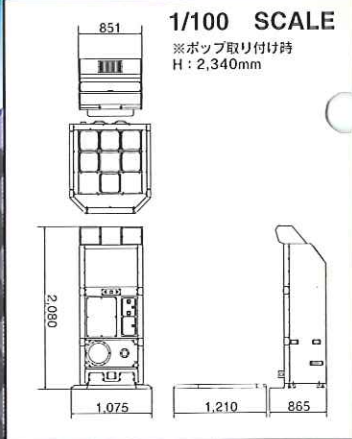

### 仕様 (Specifications)

■本体寸法	W:1,075mm D:2,130mm H:2,080mm	■ Dimensions	W: 42in D: 84in H: 82in
■重量	約: 270kg	■ Weight	Approx 617.4lb
■電源	AC100V±10% (50/60Hz)	■ Power	With 100V as a basis, 110V, 120V, 220V, 240V, spec. also available
■定格消費電力	260W (450VA)	■ Railed power consumption	260W (450VA)
■モニター	29インチブラウン管	■ Monitor	29-inch CRT