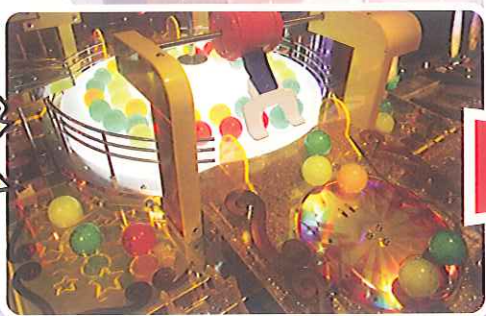

やりこみ要素
タプリのイベント
ゲームが満載!

業界初 ボールがゴッソリとれる!
大型キャッチャーメカ

注目!

らくらく
1つボタン!

フィールド上にある、
たくさんのボールが
ゲームのやめ時を
無くし継続性を向上!

ボール
ストック
99コ

落としたボールは
MAX99コまでストック!!

ビッグショベルで複数のボールをGET!
プレイヤー自身でチャンスをつかめ!

更に!! ボール×最大3倍の
メダルを獲得するチャンスも!!

大量メダル
獲得要素!

変化する画面とメカギミックが連動!

新感覚ジャックポットゲーム

抽選中にルーレットがステップアップする戦略性のあるゲームを実現!!
それぞれのジャックポットゲームで大量メダル獲得を狙え!!

**レッドジャックポットは
確率アップ!**

**ブルージャックポットは
枚数アップ!**

JP確率が1/8や
1/4にアップ!

JPを含む全ての枚数が
2倍や4倍にアップ!

メカと画面で
ドキドキ抽選!

開発元
株式会社 カプコン
<http://www.capcom.co.jp/>

SPEC 筐体外形 幅 1,800mm × 奥行 1,620mm × 高さ 2,300mm(ビルボード、コンパネ含む)
重量 570kg
使用メダル枚数 ホッパー約 800 枚 × 4 フィールド 約 500 枚 × 4 (+ プレイメダル)
電気仕様 定格電源: AC100V 50/60Hz、定格消費電力: 430W、最大消費電流: 4.9A
メダル容量 コインボックス 約 7,000 枚 × 2 箇所 25¢ゲームメダル