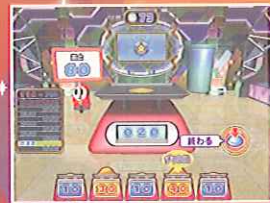

やりこみ要素
タプリのイベント
ゲームが満載!

業界初 ボールがゴッソリとれる!
大型キャッチャーメカ

注目!

らくらく
1つボタン!

フィールド上にある、
たくさんのボールが
ゲームのやめ時を
無くし継続性を向上!

ボール
ストック
99コ

落としたボールは
MAX99コまでストック!!

ビッグショベルで複数のボールをGET!
プレイヤー自身でチャンスをつかめ!

更に!! ボール×最大3倍の
メダルを獲得するチャンスも!!

大量メダル
獲得要素!

変化する画面とメカギミックが連動!

新感覚ジャックポットゲーム

抽選中にルーレットがステップアップする戦略性のあるゲームを実現!!
それぞれのジャックポットゲームで大量メダル獲得を狙え!!

**レッドジャックポットは
確率アップ!**

**ブルージャックポットは
枚数アップ!**

JP確率が1/8や
1/4にアップ!

JPを含む全ての枚数が
2倍や4倍にアップ!

メカと画面で
ドキドキ抽選!

開発元
株式会社 カプコン
<http://www.capcom.co.jp/>

SPEC 筐体外形 幅 1,800mm × 奥行 1,620mm × 高さ 2,300mm(ビルボード、コンパネ含む)
重量 570kg
使用メダル枚数 ホッパー約 800 枚 × 4 フィールド 約 500 枚 × 4 (+ プレイメダル)
電気仕様 定格電源: AC100V 50/60Hz、定格消費電力: 430W、最大消費電流: 4.9A
メダル容量 コインボックス 約 7,000 枚 × 2 箇所 25¢ゲームメダル