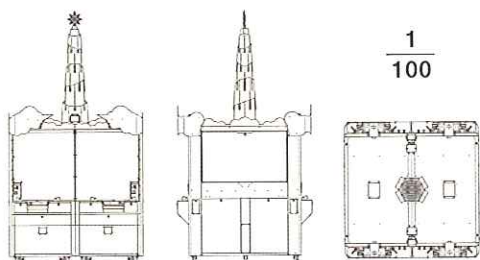

どこまで伸びるか!?

ハラハラドキドキのメダルタワー!

POINT 1 最大1000枚、高さ30cmのメダルタワー!

フィールドのボールを10個落とすと、センタークルーンを使うジャックポットチャレンジへ!
クルーンの「X」に入るまでチャレンジは続き、10連チャン成功毎にタワー積み上げ率がアップします。

ジャックポットチャレンジは
継続率90%!

メダルタワー
最高30cm!

POINT 2 プレイの継続を高める! ボーナスゲーム!!

ボーナスゲームを多数用意!
通常のゲーム中に発生する「みんなでゲーム」やプレイ中のボーナスゲームはプレイにアクセントを与えます。

POINT 3 アウタータワーで遠くからも目立ちます!

アウタータワーは天井の高さに応じて、2,300mm、2,800mm、3,300mm (筐体組み付け時の) 3段階の高さに調節出来ます。

■仕様	
外形寸法	W:1,800mm D:1,800mm H:2,300~3,300mm
重量	790kg
消費電力	690W
モニター	21.5 インチ