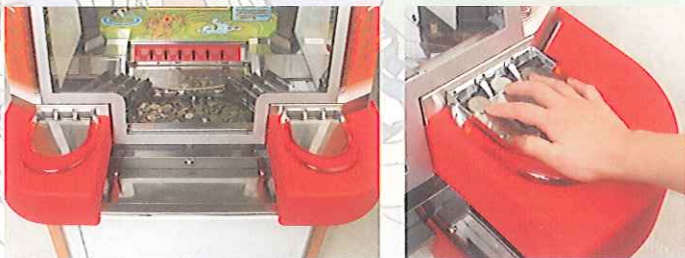

驚異の1Pプッシャーマシン

せかい世界ビックリ!! 探険隊

驚異のメダルインを呼び込む史上初の機構!

メダル6枚同時投入エントリーを採用

左右移動チェッカーめがけ、両手で最大6枚のメダルを同時に投入、今までになかった楽しさをプレイヤーに提供します。アウトカウントホッパー搭載で、ペイアウト設定も簡単です。

ギャラリーの視線集中まちがいなし!

LED内蔵UFO型オブジェ&15インチ液晶ディスプレイ

このゲームのアイコンとなる迫力のUFO型オブジェは、ゲームイベントに連動して内蔵されたLEDが点滅、ゲームの興奮度をさらに高めます。見やすい大型液晶縦置き画面も特徴の一つです。

メダルゲーム初心者の心をはっきりゲット!

理屈抜きに面白いシンプルバラエティ

メダルがチェッカーに入るとスロットが回り、出たサイコロの目だけ探険隊が進みます。家族連れ、女性の方、小学生など誰もが安心して楽しめるシンプルなおゲーム内容です。

プレイヤーの心をとらえて離さない!

スペシャルゲーム & ボーナス続々発生

探険隊がサイコロの出た目を進み、目的地に着すれば、スペシャルゲームがスタートします。バラエティに富んだ様々なスペシャルゲームが準備されています。ボーナス獲得のチャンスも次々と発生します。

捕獲ゲーム

画面に現れる生物をメダル投入で撃退に成功すれば、メダルをゲットできます。全部で7種類のミニゲームを用意しています。

ジャックポットステップアップゲーム

メダル投入でUFOを攻撃します。見事、撃破できればジャックポット発生! UFOがきらめき、宇宙人が降臨し、大量のメダルが払い出されます。

1/100

下の図は、切り取って店舗のレイアウトなどにご利用いただけます。

上面

正面