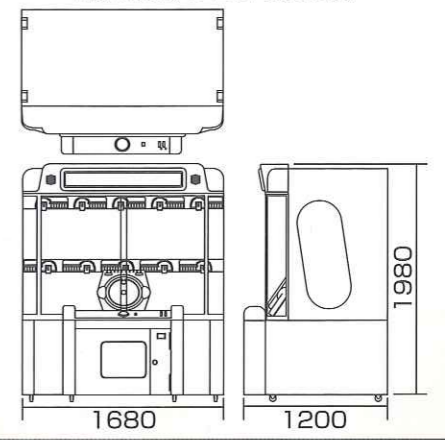

## 業界最大、ギネスサイズ!

- あきらめていたお宝も、OK!**  
高さ700mmくらいの大きさも、きれいにディスプレイできます。  
オペレーター様のご希望にお応えできるマシンです。
- 魅力倍増で、新しいお客様を開拓!**  
普段ゲームをしない人も思わずチャレンジしてしまいます。
- BOX型最大サイズ1辺400mm!**  
お宝によっては、上記の倍くらいのものが使用可能です。  
お宝重量 最大3Kg

## パイアウトコントロール

## SPEC

寸法: 1980(H)×1680(W)×1200(D)mm  
重量: 255kg  
電源電圧: AC100V、50/60Hz  
消費電力: 270W  
景品容量: 10個  
景品サイズ: <最大サイズ>400(H)×400(W)×400(D)mm  
<最大重量>1ユニットあたり3Kg