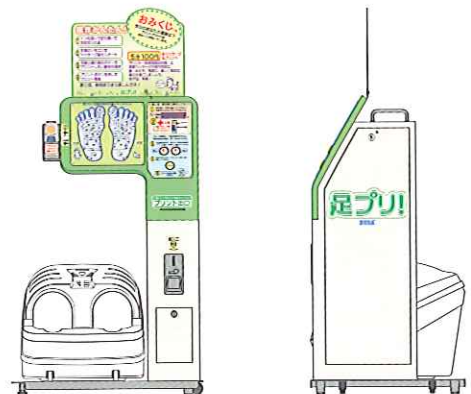

○仕様

- プレイ人数 : 1人
- プレイ時間 : 1~10分 (設定可能)
- コイン設定 : 100~300円 (100円玉のみ)
- 寸法 : 高さ1,272mm 幅640mm 奥行520mm
- 重量 : 47kg (明日香2含む)
- 使用電源 : 単相AC100V 50-60Hz
- 消費電力 : 100W 1.4A (明日香2セット時)

●ここに記載されている製品の内容は、予告無しに変更される場合もございますので、ご了承ください。