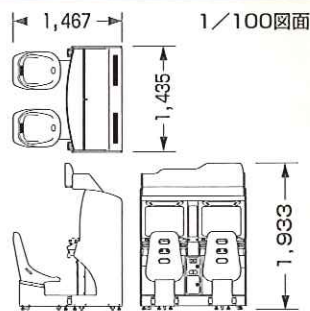

自車の順位

タコ/スピードメーター

シフト仕様

VIEW SHIFT

視点を2段階に切り替えます。

PANEL

ビハインドビュー

ドライバービュー

仕様

- 本体寸法：1,435(W) × 1,467(D) × 1,933(H)mm ● 本体重量：260 kg
 - 使用電源：AC100V ± 10% (50/60Hz) ● 消費電力：220W
 - 金庫容量 (100円硬貨)：3,500枚
- ※記載されている製品の仕様・内容は、予告なしに変更する場合がございます。ご了承下さい。
 ※運営上の諸注意については、必ず取扱説明書をご確認下さい。

コナミ株式会社