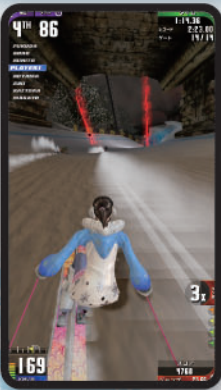

# ターンするだけの簡単操作!

ターン

クイックターン

レース中行うのは**ターン**、**クイックターン**操作だけです

操作説明ステッカー（右）

黒線に沿って切り取ってください

# ハイスコアを目指そう!

ゲートをくぐって  
ハイスコア!

最高**200km/h**以上の  
超スピード!

貼り付け位置

図の位置に貼り付けてください