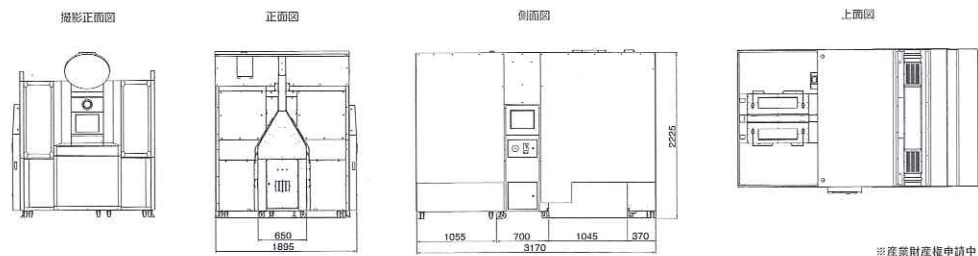

お誕生日や記念日にプレゼントしたり、コスプレやオシャレをした記念にみんなで撮るのにぴったり!いつものプリとは違うスペシャルなデザインレイアウト!

Seal layout
シールレイアウト

▼2人用コース

▼大人数コース

▼3人用コース

▼4人用コース

▼2人用コース

“切れてる分割”

“イマドキ分割”

100分の1縮尺図

●ハードウェア仕様 ※[]内は分割時、[]内は転倒防止金具を取付けた場合の寸法です。

サイズ	1,895(W)	× 3,170(D)	× 2,225(H)mm
(搬入時：撮影部)	1,860[1,115](W)	× 820[700](D)	× 1,940(H)mm
(搬入時：落書部)	1,115[1,055](W)	× 710[650](D)	× 1,940(H)mm
(搬入時：背景部)	1,860[955](W)	× 600[370][695](D)	× 1,940(H)mm
質量	750kg		
消費電力	AC100V/550W		
最大消費電流	9.4A		