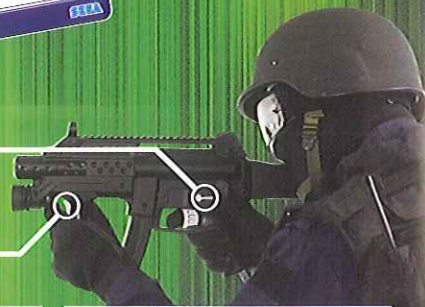

特殊部隊ならではの 緊張感あるイベントを多数用意!!

プレイヤーが任意で作戦ルートや行動内容
(人質救出、爆弾解除等)を選択可能な、新しい
タイプのガンシューティングゲーム。
サブマシンガン型ガンペリフェラルは発砲時の振動を
再現しており、プレイヤーの気分を盛り上げます。

Chiptro

ICカードにはプレイヤーの階級、獲得した
武器、ステージのレベル等が記録可能に
なっており、プレイの継続性を高めています。

©SEGA, 2004

- サブマシンガン型ガンペリフェラルで敵を攻撃します。
- ガンペリフェラルには弾丸を発射するトリガーの他に、射撃方法を
チェンジできる「ショットセクター」と、イベントなどで使用する
「アクションボタン」が装備されています。「ショットセクター」は、
押すたびに「単発発射」「3連発射」「連射」を切り替えられるので、
状況に応じて自分なりの遊び方をする事が可能です。「アクション
ボタン」は爆弾を解除するツールになったり、格闘でパンチを繰り
出したりと、状況により用途が変化します。

ショットセクター

アクションボタン

生き残る基本は「撃たれる前に撃て!」

マシンガン連射で一気に掃討せよ!

敵に対して「HEAD SHOT」などの特殊攻撃を行うと「GSメーター」にポイントが
加算され、「GSメーター」がMAXになるとフルオートの弾丸が補充される。
特殊攻撃を狙い、より有利に作戦を展開せよ!

仕様

外形寸法	W:1,200mm D:1,680mm H:2,230mm
重量	253kg
消費電力	AC100V 560W