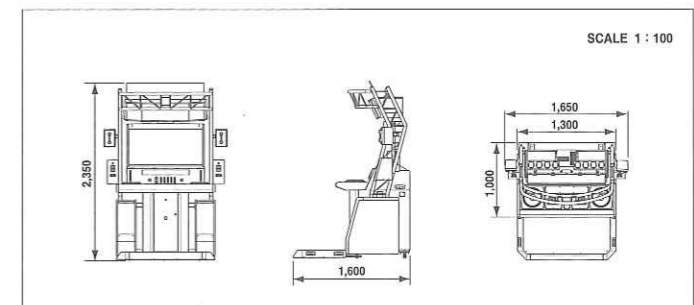

新ビーマニサウンドセパレータ、同時発売。
設置性を大幅に向上!!

筐体にスタンドを潜らせているため、ギリギリまで寄せることが可能になり、省スペースでの設置性向上が期待できます。
また、キャスターを4個から2個に減らし、後ろに傾けての移動が可能になりました。

●音楽シミュレーションゲーム

本体寸法 … W1,650×H2,350×D1,600mm
 本体重量 … 約385kg
 使用電源 … AC100V±00%(50Hz / 60Hz)
 定格消費電力 … 680W
 金庫容量 … 約3,000枚(100円硬貨)