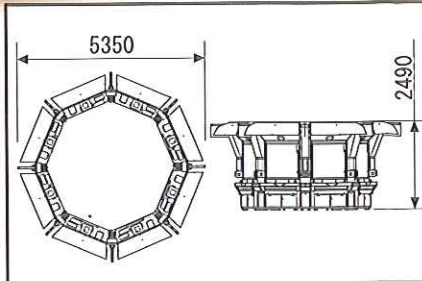

# まだまだたのしいイベントがいっぱい!

|                             |   |
|-----------------------------|---|
| 筐体外形                        | φ3800mm(コンパネ部)φ5350(天井部)高さ2490mm 運営面積φ6000mm以上                            |
| 重量                          | 約2950kg   |
| 電気仕様                        | 定格電源 AC100V 50/60Hz、定格消費電力 2,930W、最大消費電流 33A                              |
| 対応メダル                       | φ21.3 ~ 26mm、t1.55 ~ 2.35mm   |
| 株式会社 <b>カプコン</b><br>AM開発営業部 | 〒163-0425 東京都新宿区西新宿2丁目1番1号 新宿三井ビル25階<br>TEL 03-3340-0730 FAX 03-3340-0701 |