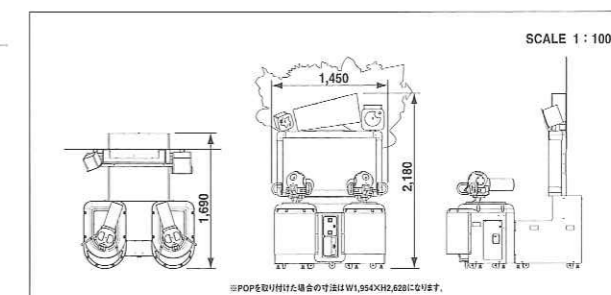

●体感型ビデオゲーム

本体寸法 ... W1,450×H2,180×D1,690mm (ポップ含まず)
本体重量 ... 約271kg
使用電源 ... AC100V±10% (50Hz / 60Hz)
定格消費電力 ... 490W 金庫容量 ... 約3,000枚 (100円硬貨)

※記載している製品の仕様、内容及び写真は開発中のものです。予告無しに変更する場合があります。あらかじめご了承ください。2008年2月現在。